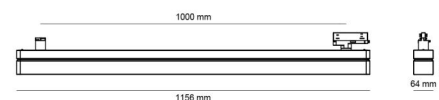

Montering/Tilslutning

Montering: Påbygget, Interiør
 Tilslutning: ShopLine DALI-skinne (adapter medfølger)

Dimensioner

Længde (mm) L: 1156
 Bredde (mm) W: 64
 Højde (mm) H: 145
 Vægt (kg) brutto/netto: 4.3 / 4

Forpakning

Forpakkingsstørrelse (mm): 1218 x 157 x 71

5 7 0 3 8 2 1 1 8 1 9 0 7