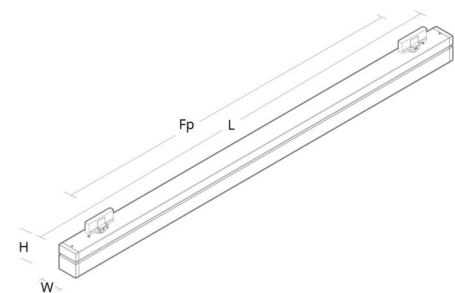

Materiale: Stålpåse, endegavl i ABS  
Farve: Hvid  
Afskærmningsmateriale: Akryl (PMMA)

**Montering/Tilslutning**

Montering: Interiør

**Dimensioner**

Længde (mm) L: 1444  
Bredde (mm) W: 64  
Højde (mm) H: 102  
Vægt (kg) brutto/netto: 4.3 / 4.1

**Forpakning**

Forpakkingsstørrelse (mm): 1531 x 68 x 146

5 7 0 3 8 2 1 1 7 7 4 1 2