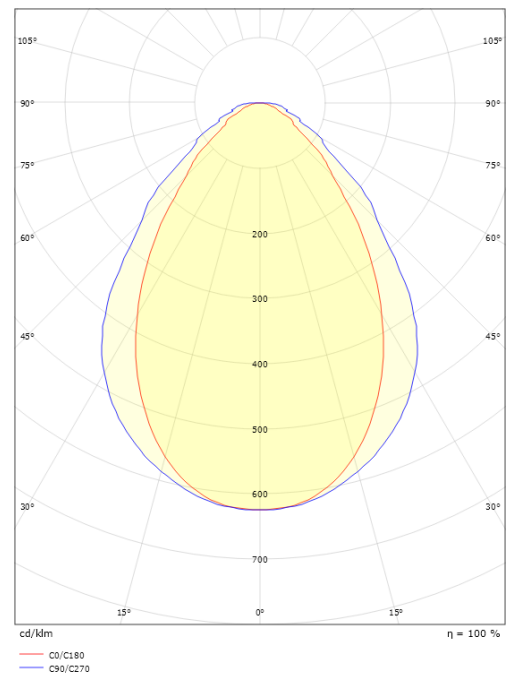

Materiale: Stålpåse, endegavl i ABS  
Farve: Hvid  
Afskærmningsmateriale: Akryl (PMMA)

**Montering/Tilslutning**

Montering: Interiør

**Dimensioner**

Længde (mm) L: 1444  
Bredde (mm) W: 64  
Højde (mm) H: 102  
Vægt (kg) brutto/netto: 4.3 / 4.1

**Forpakning**

Forpakkingsstørrelse (mm): 1531 x 68 x 146

5 7 0 3 8 2 1 1 7 7 4 1 2