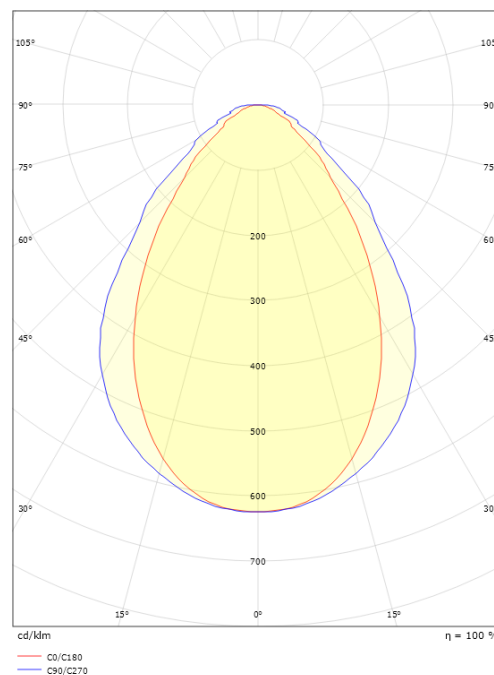

Montering/Tilslutning

Montering: Interiør

Dimensioner

Længde (mm) L: 1444
Bredde (mm) W: 64
Højde (mm) H: 102
Vægt (kg) brutto/netto: 4.3 / 4.1

Forpakning

Forpakkingsstørrelse (mm): 1531 x 68 x 146

5 7 0 3 8 2 1 1 7 7 4 2 9