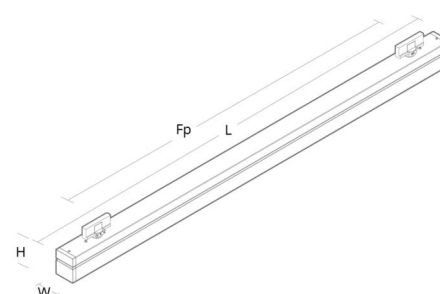

Montering/Tilslutning

Montering: Interiør

Dimensioner

Længde (mm) L: 1444
Bredde (mm) W: 64
Højde (mm) H: 102
Vægt (kg) brutto/netto: 4.3 / 4.1

Forpakning

Forpakkingsstørrelse (mm): 1531 x 68 x 146

5 7 0 3 8 2 1 1 7 7 4 2 9