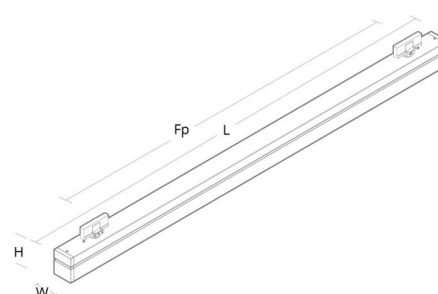

Materiale: Stålpåse, endegavl i ABS  
 Farve: Sort  
 Afskærmningsmateriale: Akryl (PMMA)

**Montering/Tilslutning**

Montering: Interiør

**Dimensioner**

Længde (mm) L: 1444  
 Bredde (mm) W: 64  
 Højde (mm) H: 102  
 Vægt (kg) brutto/netto: 4.3 / 4.1

**Forpakning**

Forpakkingsstørrelse (mm): 1531 x 68 x 146

5 7 0 3 8 2 1 1 7 7 4 3 6