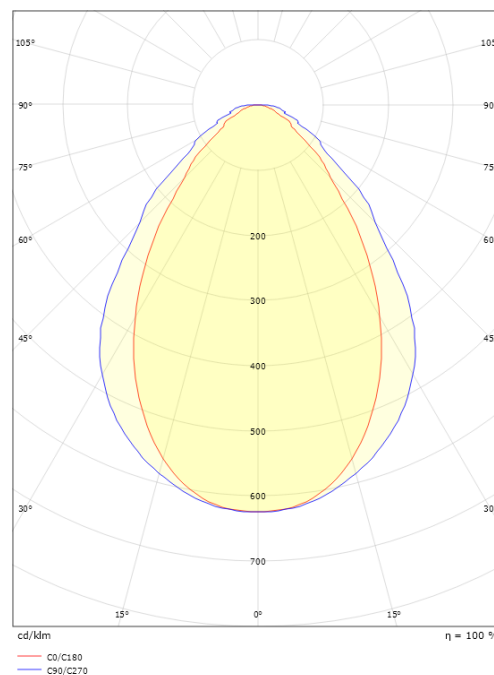

Materiale: Stålpåse, endegavl i ABS  
 Farve: Sort  
 Afskærmningsmateriale: Akryl (PMMA)

**Montering/Tilslutning**

Montering: Interiør

**Dimensioner**

Længde (mm) L: 1444  
 Bredde (mm) W: 64  
 Højde (mm) H: 102  
 Vægt (kg) brutto/netto: 4.3 / 4.1

**Forpakning**

Forpakkingsstørrelse (mm): 1531 x 68 x 146

5 7 0 3 8 2 1 1 7 7 4 3 6