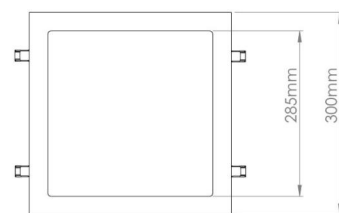

Materiale: Aluminium
Farve: White smooth (Ral 9016 gloss 30)
Afskærmningsmateriale: Akryl (PMMA)

Montering/Tilslutning

Montering: Indbygget, Interiør
Tilslutning: Klemmerække

Dimensioner

Længde (mm) L: 300
Bredde (mm) W: 300
Højde (mm) H: 25
Cut-out (mm): 285
Loftykkelse (mm): 25
Vægt (kg) brutto/netto: 3.6 / 3

Forpakning

Forpakkingsstørrelse (mm): 345 x 310 x 65

7 0 2 1 9 8 2 1 2 1 4 0 1