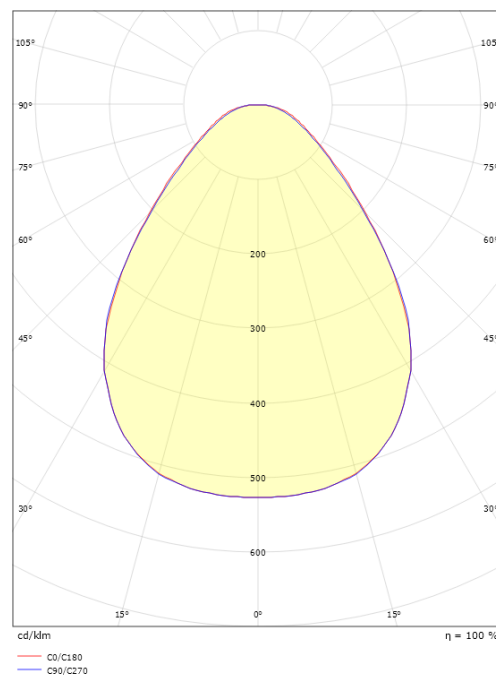

Sense 300X300 Hvid 2250lm 3000K Ra>80 Bagkantsdæmp

EAN: 7021982121401
SG varenr.: 212140

Elektrisk

Systemeffekt (W): 26W
Spænding: 220-240V
Maks. antal armaturer pr. afbryder: B10: 40, B16: 65, C10: 55, C16: 100

Lysteknik

Lyskilde: LED
Lumen output: 2250lm
Effekt: 87 lm/W
Farvetemperatur: 3000K
Farvegengivelse (CRI): Ra>80
MacAdams faktor: SDCM: 3
Levetid: L80/B20>100.000
Levetid: L90>50.000
Lysfordeling: Direkte
Optik: Opal
UGR: UGR<22
Fotobiologisk sikkerhed: RG 0

Dimmertype

Type: Bagkantsdæmp

Beskyttelse

Isolationsklasse: Klasse II SELV

Energi og godkendelser

Indeholder lyskilde med energiklasse: D
Breeam: Opfylder Hea 01 for flimmerfrit lys

Materialer og overflader

Materiale: Aluminium
Farve: White smooth (Ral 9016 gloss 30)
Afskærmningsmateriale: Akryl (PMMA)

Montering/Tilslutning

Montering: Indbygget, Interiør
Tilslutning: Klemmerække

Dimensioner

Længde (mm) L: 300
Bredde (mm) W: 300
Højde (mm) H: 25
Cut-out (mm): 285
Loftykkelse (mm): 25
Vægt (kg) brutto/netto: 3.6 / 3

Forpakning

Forpakkingsstørrelse (mm): 345 x 310 x 65

7 0 2 1 9 8 2 1 2 1 4 0 1