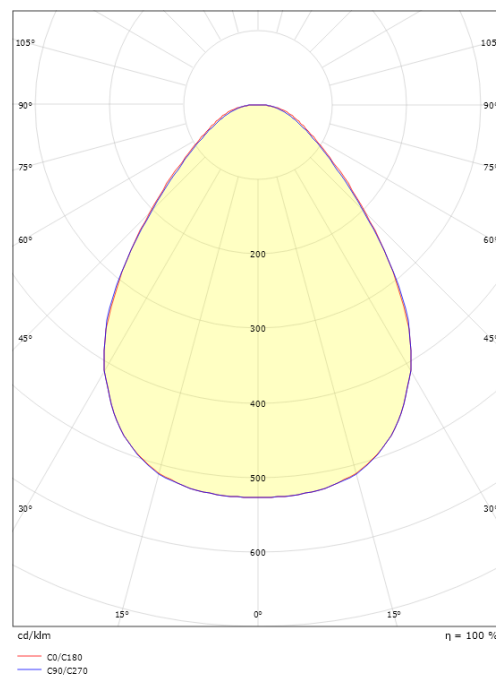

Sense 300X300 Hvid 2350lm 4000K Ra>80 DALI / Push Dim

EAN: 7021982122743
SG varenr.: 212274

Elektrisk

Systemeffekt (W): 26W
Spænding: 220-240V
Maks. antal armaturer pr. afbryder: B10: 35, B16: 55, C10: 57, C16: 92

Lysteknik

Lyskilde: LED
Lumen output: 2350lm
Effekt: 90 lm/W
Farvetemperatur: 4000K
Farvegengivelse (CRI): Ra>80
MacAdams faktor: SDCM: 3
Levetid: L80/B20>100.000
Levetid: L90>50.000
Lysfordeling: Direkte
Optik: Opal
Fotobiologisk sikkerhed: RG 0

Dimmertype

Type: DALI / Push Dim

Beskyttelse

Isolationsklasse: Klasse II SELV

Energi og godkendelser

Indeholder lyskilde med energiklasse: D
Breeam: Opfylder Hea 01 for flimmerfrit lys

Materialer og overflader

Materiale: Aluminium
Farve: White smooth (Ral 9016 gloss 30)
Afskærmningsmateriale: Akryl (PMMA)

Montering/Tilslutning

Montering: Indbygget, Interiør
Tilslutning: 5 pol Linect / klemmerække

Dimensioner

Længde (mm) L: 300
Bredde (mm) W: 300
Højde (mm) H: 25
Cut-out (mm): 285
Lofttykkelse (mm): 29
Vægt (kg) brutto/netto: 3.434 / 2.834

Forpakning

Forpakkingsstørrelse (mm): 345 x 310 x 65

7 0 2 1 9 8 2 1 2 2 7 4 3