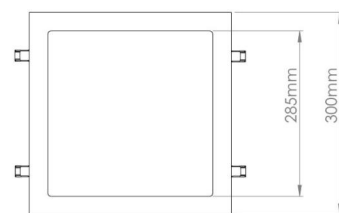

Materiale: Aluminium
Farve: White smooth (Ral 9016 gloss 30)
Afskærmningsmateriale: Akryl (PMMA)

Montering/Tilslutning

Montering: Indbygget, Interiør
Tilslutning: 5 pol Linect / klemmerække

Dimensioner

Længde (mm) L: 300
Bredde (mm) W: 300
Højde (mm) H: 25
Cut-out (mm): 285
Lofttykkelse (mm): 29
Vægt (kg) brutto/netto: 3.434 / 2.834

Forpakning

Forpakkingsstørrelse (mm): 345 x 310 x 65

7 0 2 1 9 8 2 1 2 2 7 4 3