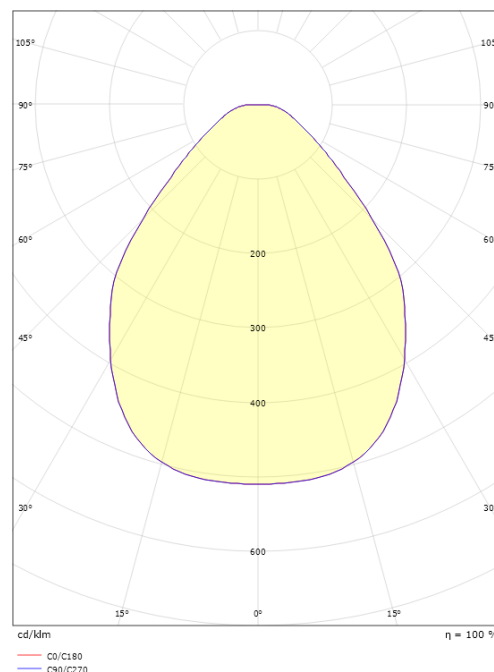

Montering/Tilslutning

Montering: Påbygget, Interiør
 Tilslutning: ShopLine-skinne (adapter medfølger)

Dimensioner

Højde (mm) H: 100
 Diameter (mm) D: 320
 Vægt (kg) brutto/netto: 1.489 / 1.18

Forpakning

Forpakkingsstørrelse (mm): 365 x 365 x 186

7 0 2 1 9 8 2 1 2 3 8 2 5