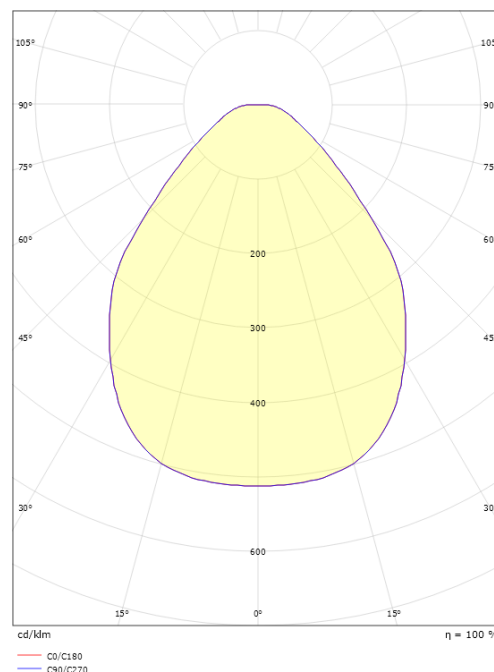

Montering/Tilslutning

Montering: Påbygget, Interiør
 Tilslutning: ShopLine-skinne (adapter medfølger)

Dimensioner

Højde (mm) H: 100
 Diameter (mm) D: 320
 Vægt (kg) brutto/netto: 1.489 / 1.18

Forpakning

Forpakkingsstørrelse (mm): 365 x 365 x 186

7 0 2 1 9 8 2 1 2 3 8 3 2