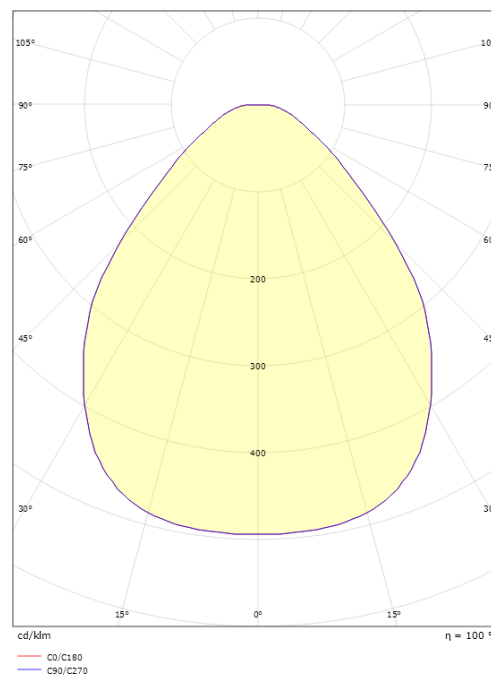

Sense 320 3 Fase Sort 3030lm 3000K Ra>80 DALI

EAN: 7021982123887
SG varenr.: 212388

Elektrisk

Systemeffekt (W): 27W
Spænding: 220-240V
Frekvens (Hz): 50/60Hz
Maks. antal armaturer pr. afbryder: B10: 32, B16: 50, C10: 52, C16: 85

Lysteknik

Lyskilde: LED
Lumen output: 3030lm
Effekt: 112 lm/W
Farvetemperatur: 3000K
Farvegengivelse (CRI): Ra>80
MacAdams faktor: SDCM: 3
Levetid: L80/B20>100.000
Lysfordeling: Direkte
Optik: Opal
Lysspredning: 85°
Fotobiologisk sikkerhed: RG 0

Dimmertype

Type: DALI

Beskyttelse

Isolationsklasse: Klasse II SELV

Energi og godkendelser

Breem: Opfylder Hea 01 for flimmerfrit lys

Materialer og overflader

Materiale: Aluminium
Farve: Sort (RAL 9004)
Afskærmningsmateriale: Akryl (PMMA)

Montering/Tilslutning

Montering: Påbygget, Interiør
Tilslutning: ShopLine DALI-skinne (adapter medfølger)

Dimensioner

Højde (mm) H: 100
Diameter (mm) D: 320
Vægt (kg) brutto/netto: 1.752 / 1.443

Forpakning

Forpakkingsstørrelse (mm): 365 x 365 x 186

7 021982123887