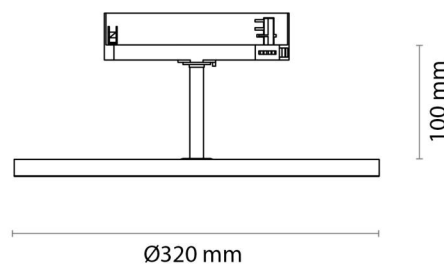

### Montering/Tilslutning

Montering: Påbygget, Interiør  
 Tilslutning: ShopLine DALI-skinne (adapter medfølger)

### Dimensioner

Højde (mm) H: 100  
 Diameter (mm) D: 320  
 Vægt (kg) brutto/netto: 1.752 / 1.443

### Forpakning

Forpakkingsstørrelse (mm): 365 x 365 x 186

7 021982123887