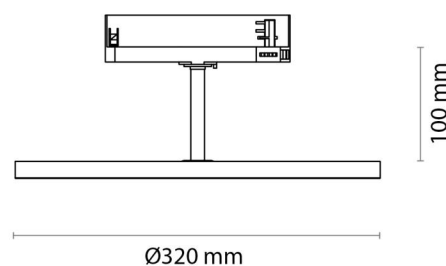

### Montering/Tilslutning

Montering: Påbygget, Interiør  
 Tilslutning: ShopLine DALI-skinne (adapter medfølger)

### Dimensioner

Højde (mm) H: 100  
 Diameter (mm) D: 320  
 Vægt (kg) brutto/netto: 1.752 / 1.443

### Forpakning

Forpakkingsstørrelse (mm): 365 x 365 x 186

7 0 2 1 9 8 2 1 2 3 8 9 4