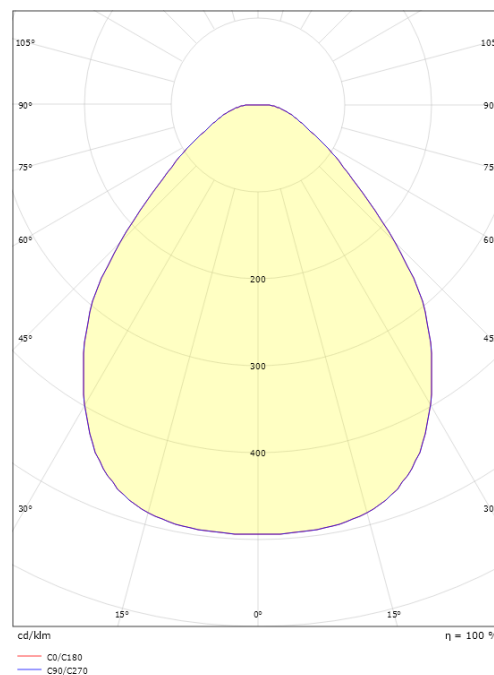

Sense 320 3 Fase Sort 3170lm 4000K Ra>80 DALI

EAN: 7021982123894
SG varenr.: 212389

Elektrisk

Systemeffekt (W): 27W
Spænding: 220-240V
Frekvens (Hz): 50/60Hz
Maks. antal armaturer pr. afbryder: B10: 32, B16: 50, C10: 52, C16: 85

Lysteknik

Lyskilde: LED
Lumen output: 3170lm
Effekt: 117 lm/W
Farvetemperatur: 4000K
Farvegengivelse (CRI): Ra>80
MacAdams faktor: SDCM: 3
Levetid: L80/B20>100.000
Lysfordeling: Direkte
Optik: Opal
Lysspredning: 85°
Fotobiologisk sikkerhed: RG 0

Dimmertype

Type: DALI

Beskyttelse

Isolationsklasse: Klasse II SELV

Energi og godkendelser

Breem: Opfylder Hea 01 for flimmerfrit lys

Materialer og overflader

Materiale: Aluminium
Farve: Sort (RAL 9004)
Afskærmningsmateriale: Akryl (PMMA)

Montering/Tilslutning

Montering: Påbygget, Interiør
Tilslutning: ShopLine DALI-skinne (adapter medfølger)

Dimensioner

Højde (mm) H: 100
Diameter (mm) D: 320
Vægt (kg) brutto/netto: 1.752 / 1.443

Forpakning

Forpakkingsstørrelse (mm): 365 x 365 x 186

7 0 2 1 9 8 2 1 2 3 8 9 4