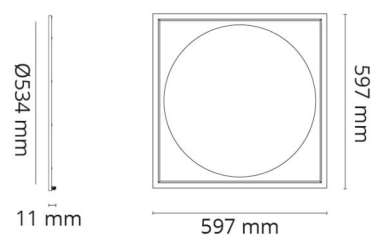

Montering/Tilslutning

Montering: Indbygget, Interiør
Modul: 600x600 Round Synlig t-skinne, T/L 15/24mm
Tilslutning: Quick connector

Dimensioner

Længde (mm) L: 597
Bredde (mm) W: 597
Højde (mm) H: 10
Vægt (kg) brutto/netto: 4.491 / 4.055

Forpakning

Forpakkingsstørrelse (mm): 645 x 640 x 43

7 0 2 1 9 8 2 1 2 1 5 9 3