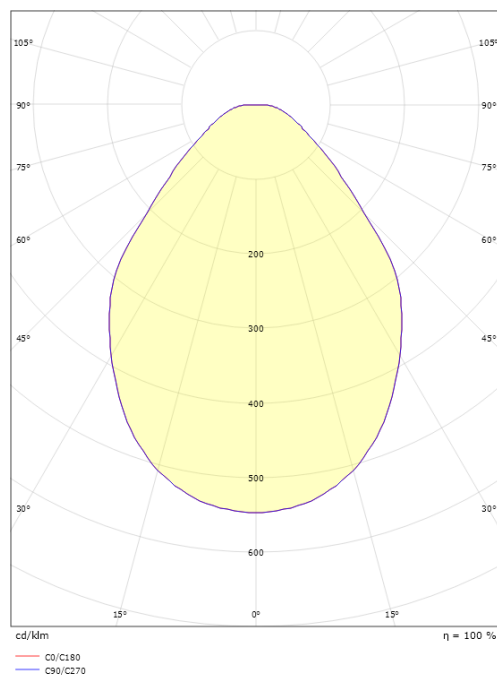

Sense 600x600 Round Hvid Opalprismatisk 4000K Ra>80

EAN: 7021982121593
SG varenr.: 212159

Lysteknik

Lyskilde: LED
Farvetemperatur: 4000K
Farvegengivelse (CRI): Ra>80
MacAdams faktor: SDCM: 3
Levetid: L80/B20>100.000
Levetid: L90>50.000
Lysfordeling: Direkte
Optik: Opalprismatisk
Lysspredning: 110°
Fotobiologisk sikkerhed: RG 0

Beskyttelse

Isolationsklasse: Klasse III

Energi og godkendelser

Indeholder lyskilde med energiklasse: C
Byggvarubedømming: Ja

Materialer og overflader

Materiale: Aluminium
Farve: White smooth (Ral 9016 gloss 30)
Afskærmningsmateriale: Akryl (PMMA)

Montering/Tilslutning

Montering: Indbygget, Interiør
Modul: 600x600 Round Synlig t-skinne, T/L 15/24mm
Tilslutning: Quick connector

Dimensioner

Længde (mm) L: 597
Bredde (mm) W: 597
Højde (mm) H: 10
Vægt (kg) brutto/netto: 4.491 / 4.055

Forpakning

Forpakkingsstørrelse (mm): 645 x 640 x 43

7 0 2 1 9 8 2 1 2 1 5 9 3