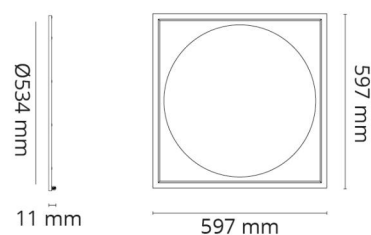

Materialer og overflader

Materiale: Plast
 Farve: Hvid

Montering/Tilslutning

Montering: Indbygget, Interiør
 Tilslutning: 5 pol Linect / klemmerække

Dimensioner

Længde (mm) L: 138
 Bredde (mm) W: 67
 Højde (mm) H: 29
 Vægt (kg) brutto/netto: 0.304 / 0.255

Forpakning

Forpakkingsstørrelse (mm): 310 x 100 x 36

7 0 2 1 9 8 8 2 0 4 0 4 7