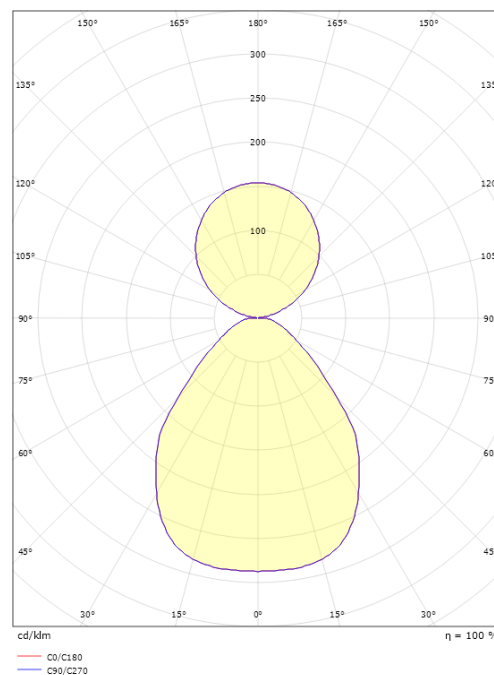

Sense 800 Pendel

Sense 800 Pendel Hvid 7510lm 3000K Ra>80 DALI / Push Dim

EAN: 7021982121920
SG varenr.: 212192

Elektrisk

Systemeffekt (W): 62W
Spænding: 220-240V
Frekvens (Hz): 50/60Hz
Maks. antal armaturer pr. afbryder: B10: 18, B16: 30, C10: 31, C16: 51

Lysteknik

Lyskilde: LED
Lumen output: 7510lm
Effekt: 121 lm/W
Farvetemperatur: 3000K
Farvegengivelse (CRI): Ra>80
MacAdams faktor: SDCM: 3
Levetid: L80/B20>50.000
Lysfordeling: Direkte/Indirekte 60/40%
Optik: Opalprismatisk
Fotobiologisk sikkerhed: RG 0

Dimmertype

Type: DALI / Push Dim

Beskyttelse

Isolationsklasse: Klasse I

Energi og godkendelser

Indeholder lyskilde med energiklasse: D
Breeam: Opfylder Hea 01 for flimmerfrit lys
Byggvarubedømmning: Ja

Materialer og overflader

Materiale: Aluminium
Farve: Hvid (RAL 9003)
Afskærmningsmateriale: Akryl (PMMA)

Montering/Tilslutning

Montering: Nedhængt, Interiør
Tilslutning: Klemmerække

Dimensioner

Højde (mm) H: 18
Diameter (mm) D: 795
Vægt (kg) brutto/netto: 6.85 / 5.5

Forpakning

Forpakkingsstørrelse (mm): 1085 x 865 x 85

7 0 2 1 9 8 2 1 2 1 9 2 0