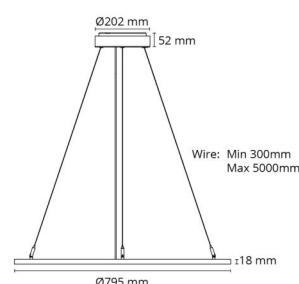

Materiale: Aluminium
Farve: Hvid (RAL 9003)
Afskærmningsmateriale: Akryl (PMMA)

Montering/Tilslutning

Montering: Nedhængt, Interiør
Tilslutning: Klemmerække

Dimensioner

Højde (mm) H: 18
Diameter (mm) D: 795
Vægt (kg) brutto/netto: 6.85 / 5.5

Forpakning

Forpakkingsstørrelse (mm): 1085 x 865 x 85

7 0 2 1 9 8 2 1 2 1 9 2 0