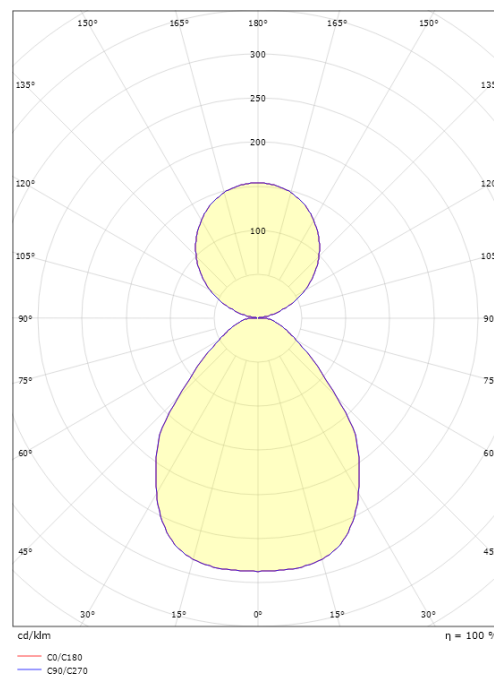

Sense 800 Pendel Hvid 7980lm 4000K Ra>80 DALI / Push Dim

EAN: 7021982121937
SG varenr.: 212193

Elektrisk

Systemeffekt (W): 62W
Spænding: 220-240V
Frekvens (Hz): 50/60Hz
Maks. antal armaturer pr. afbryder: B10: 18, B16: 30, C10: 31, C16: 51

Lysteknik

Lyskilde: LED
Lumen output: 7980lm
Effekt: 129 lm/W
Farvetemperatur: 4000K
Farvegengivelse (CRI): Ra>80
MacAdams faktor: SDCM: 3
Levetid: L80/B20>50.000
Lysfordeling: Direkte/Indirekte 60/40%
Optik: Opalprismatisk
Fotobiologisk sikkerhed: RG 0

Dimmertype

Type: DALI / Push Dim

Beskyttelse

Isolationsklasse: Klasse I

Energi og godkendelser

Indeholder lyskilde med energiklasse: D
Breeam: Opfylder Hea 01 for flimmerfrit lys
Byggvarubedømmning: Ja

Materialer og overflader

Materiale: Aluminium
Farve: Hvid (RAL 9003)
Afskærmningsmateriale: Akryl (PMMA)

Montering/Tilslutning

Montering: Nedhængt, Interiør
Tilslutning: Klemmerække

Dimensioner

Højde (mm) H: 18
Diameter (mm) D: 795
Vægt (kg) brutto/netto: 6.85 / 5.5

Forpakning

Forpakkingsstørrelse (mm): 1085 x 865 x 85

7 0 2 1 9 8 2 1 2 1 9 3 7