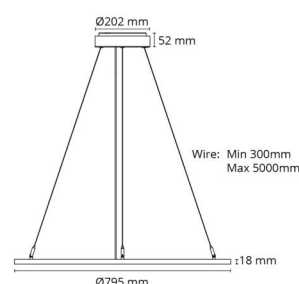

### Dimensioner

Højde (mm) H: 18  
 Diameter (mm) D: 795  
 Vægt (kg) brutto/netto: 6.85 / 5.5

### Forpakning

Forpakkingsstørrelse (mm): 1085 x 865 x 85

7 0 2 1 9 8 2 1 2 1 9 3 7