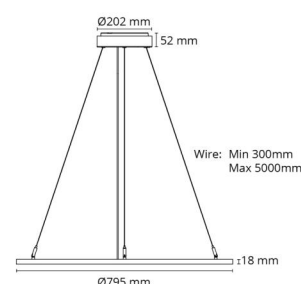

Materiale: Aluminium
 Farve: Sort (RAL 9004)
 Afskærmningsmateriale: Akryl (PMMA)

Montering/Tilslutning

Montering: Nedhængt, Interiør
 Tilslutning: Klemmerække

Dimensioner

Højde (mm) H: 18
 Diameter (mm) D: 795
 Vægt (kg) brutto/netto: 6.85 / 5.5

Forpakning

Forpakkingsstørrelse (mm): 1085 x 865 x 85

7 0 2 1 9 8 2 1 2 1 9 6 8