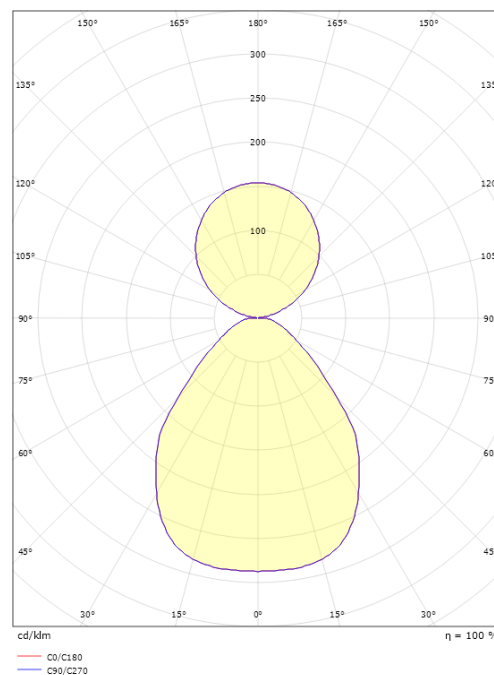

Sense 800 Pendel Sort 7510lm 3000K Ra>80 DALI / Push Dim

EAN: 7021982121968
SG varenr.: 212196

Elektrisk

Systemeffekt (W): 62W
Spænding: 220-240V
Frekvens (Hz): 50/60Hz
Maks. antal armaturer pr. afbryder: B10: 18, B16: 30, C10: 31, C16: 51

Lysteknik

Lyskilde: LED
Lumen output: 7510lm
Effekt: 121 lm/W
Farvetemperatur: 3000K
Farvegengivelse (CRI): Ra>80
MacAdams faktor: SDCM: 3
Levetid: L80/B20>50.000
Lysfordeling: Direkte/Indirekte 60/40%
Optik: Opalprismatisk
Fotobiologisk sikkerhed: RG 0

Dimmertype

Type: DALI / Push Dim

Beskyttelse

Isolationsklasse: Klasse I

Energi og godkendelser

Indeholder lyskilde med energiklasse: D
Breeam: Opfylder Hea 01 for flimmerfrit lys
Byggvarubedømmning: Ja

Materialer og overflader

Materiale: Aluminium
Farve: Sort (RAL 9004)
Afskærmningsmateriale: Akryl (PMMA)

Montering/Tilslutning

Montering: Nedhængt, Interiør
Tilslutning: Klemmerække

Dimensioner

Højde (mm) H: 18
Diameter (mm) D: 795
Vægt (kg) brutto/netto: 6.85 / 5.5

Forpakning

Forpakkingsstørrelse (mm): 1085 x 865 x 85

7 0 2 1 9 8 2 1 2 1 9 6 8