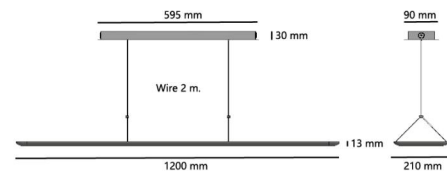

Montering/Tilslutning

Montering: Nedhængt, Interiør
Wiresæt: 2x2m wire sæt
Tilslutning: Klemmerække

Dimensioner

Længde (mm) L: 1200
Bredde (mm) W: 210
Højde (mm) H: 13
Vægt (kg) brutto/netto: 4.7 / 4.5

Forpakning

Forpakkingsstørrelse (mm): 1250 x 365 x 42

7 0 2 1 9 8 2 1 2 2 4 0 8