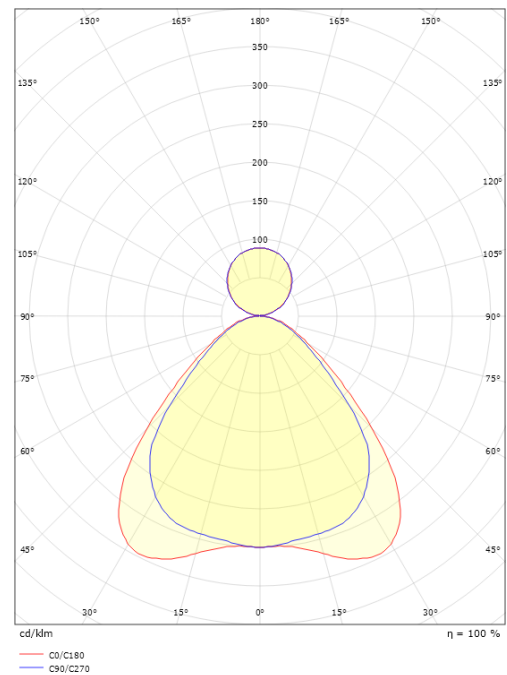

Sense Air Hvid 3500lm 3000K Ra>80 On/Off

EAN: 7021982122408
SG varenr.: 212240

Elektrisk

Systemeffekt (W): 36W
Maks. antal armaturer pr. afbryder: B10: 14, B16: 23, C10: 22, C16: 36
Lækagestrøm (mA): 0.31

Lysteknik

Lyskilde: LED
Lumen output: 3500lm
Effekt: 97 lm/W
Farvetemperatur: 3000K
Farvegengivelse (CRI): Ra>80
MacAdams faktor: SDCM: 3
Levetid: L80/B20>100.000
Levetid: L90>50.000
Lysfordeling: Direkte/Indirekte 70/30%
Optik: Opalprismatisk
UGR: UGR<19
Fotobiologisk sikkerhed: RG 0

Dimmertype

Type: On/Off

Beskyttelse

Isolationsklasse: Klasse I

Energi og godkendelser

Indeholder lyskilde med energiklasse: C
Breeam: Opfylder Hea 01 for flimmerfrit lys

Materialer og overflader

Materiale: Stål, Aluminium
Farve: Hvid
Afskærmningsmateriale: Akryl (PMMA)

Montering/Tilslutning

Montering: Nedhængt, Interiør
Wiresæt: 2x2m wire sæt
Tilslutning: Klemmerække

Dimensioner

Længde (mm) L: 1200
Bredde (mm) W: 210
Højde (mm) H: 13
Vægt (kg) brutto/netto: 4.7 / 4.5

Forpakning

Forpakkingsstørrelse (mm): 1250 x 365 x 42

7 0 2 1 9 8 2 1 2 2 4 0 8