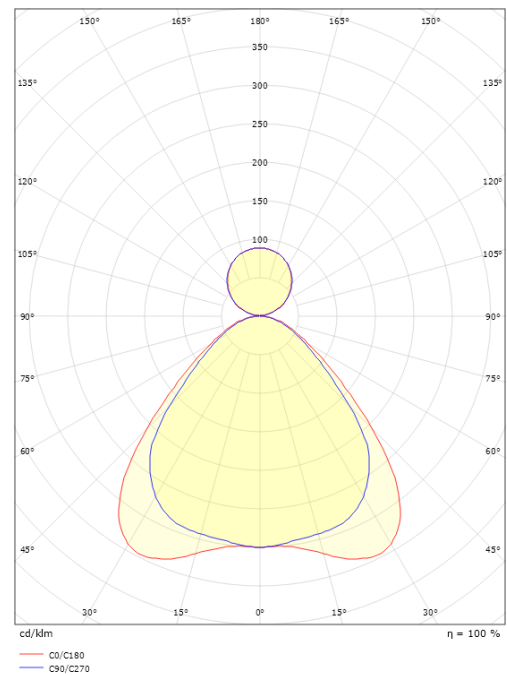

Sense Air Hvid 3500lm 3000K Ra>80 DALI / Push Dim

EAN: 7021982122415
SG varenr.: 212241

Elektrisk

Systemeffekt (W): 36W
Maks. antal armaturer pr. afbryder: B10: 8, B16: 13, C10: 12, C16: 20
PE Lækagestrøm (mA): 0.29

Lysteknik

Lyskilde: LED
Lumen output: 3500lm
Effekt: 97 lm/W
Farvetemperatur: 3000K
Farvegengivelse (CRI): Ra>80
MacAdams faktor: SDCM: 3
Levetid: L80/B20>100.000
Levetid: L90>50.000
Lysfordeling: Direkte/Indirekte 70/30%
Optik: Opalprismatisk
UGR: UGR<19
Fotobiologisk sikkerhed: RG 0

Dimmertype

Type: DALI / Push Dim

Beskyttelse

Isolationsklasse: Klasse I

Energi og godkendelser

Indeholder lyskilde med energiklasse: C
Breeam: Opfylder Hea 01 for flimmerfrit lys

Materialer og overflader

Materiale: Stål, Aluminium
Farve: Hvid
Afskærmningsmateriale: Akryl (PMMA)

Montering/Tilslutning

Montering: Nedhængt, Interiør
Wiresæt: 2x2m wire sæt
Tilslutning: Klemmerække

Dimensioner

Længde (mm) L: 1200
Bredde (mm) W: 210
Højde (mm) H: 13
Vægt (kg) brutto/netto: 4.7 / 4.5

Forpakning

Forpakkingsstørrelse (mm): 1250 x 365 x 42

7 0 2 1 9 8 2 1 2 2 4 1 5