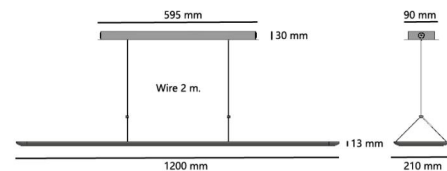

Montering/Tilslutning

Montering: Nedhængt, Interiør
Wiresæt: 2x2m wire sæt
Tilslutning: Klemmerække

Dimensioner

Længde (mm) L: 1200
Bredde (mm) W: 210
Højde (mm) H: 13
Vægt (kg) brutto/netto: 4.7 / 4.5

Forpakning

Forpakkingsstørrelse (mm): 1250 x 365 x 42

7 0 2 1 9 8 2 1 2 2 4 1 5