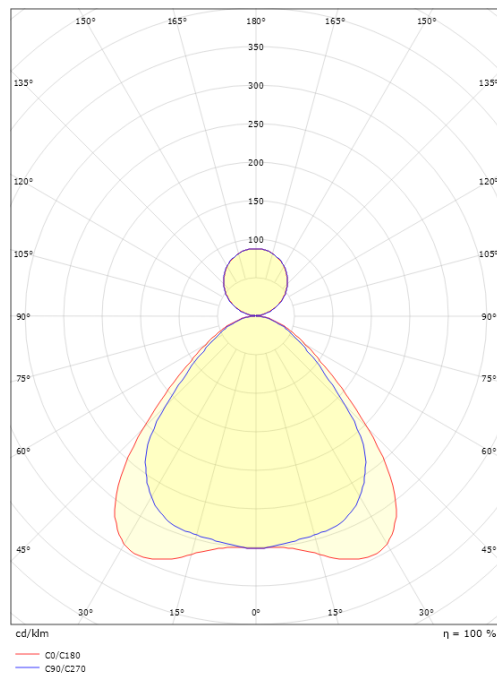

Sense Air Hvid 3600lm 4000K Ra>80 On/Off

EAN: 7021982122422
SG varenr.: 212242

Elektrisk

Systemeffekt (W): 36W
Maks. antal armaturer pr. afbryder: B10: 14, B16: 23, C10: 22, C16: 36

Lysteknik

Lyskilde: LED
Lumen output: 3600lm
Effekt: 100 lm/W
Farvetemperatur: 4000K
Farvegengivelse (CRI): Ra>80
MacAdams faktor: SDCM: 3
Levetid: L80/B20>100.000
Levetid: L90>50.000
Lysfordeling: Direkte/Indirekte 70/30%
Optik: Opalprismatisk
UGR: UGR<19
Fotobiologisk sikkerhed: RG 0

Dimmertype

Type: On/Off

Beskyttelse

Isolationsklasse: Klasse I

Energi og godkendelser

Indeholder lyskilde med energiklasse: C
Breeam: Opfylder Hea 01 for flimmerfrit lys

Materialer og overflader

Materiale: Stål, Aluminium
Farve: Hvid
Afskærmningsmateriale: Akryl (PMMA)

Montering/Tilslutning

Montering: Nedhængt, Interiør
Wiresæt: 2x2m wire sæt
Tilslutning: Klemmerække

Dimensioner

Længde (mm) L: 1200
Bredde (mm) W: 210
Højde (mm) H: 13
Vægt (kg) brutto/netto: 4.7 / 4.5

Forpakning

Forpkningsstørrelse (mm): 1250 x 365 x 42

7 0 2 1 9 8 2 1 2 2 4 2 2