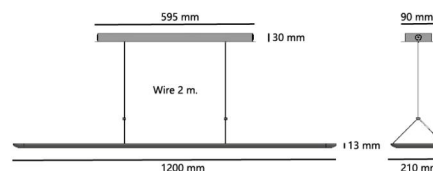

Materiale: Stål, Aluminium  
Farve: Hvid  
Afskærmningsmateriale: Akryl (PMMA)

**Montering/Tilslutning**

Montering: Nedhængt, Interiør  
Wiresæt: 2x2m wire sæt  
Tilslutning: Klemmerække

**Dimensioner**

Længde (mm) L: 1200  
Bredde (mm) W: 210  
Højde (mm) H: 13  
Vægt (kg) brutto/netto: 4.7 / 4.5

**Forpakning**

Forpkningsstørrelse (mm): 1250 x 365 x 42

7 0 2 1 9 8 2 1 2 2 4 2 2