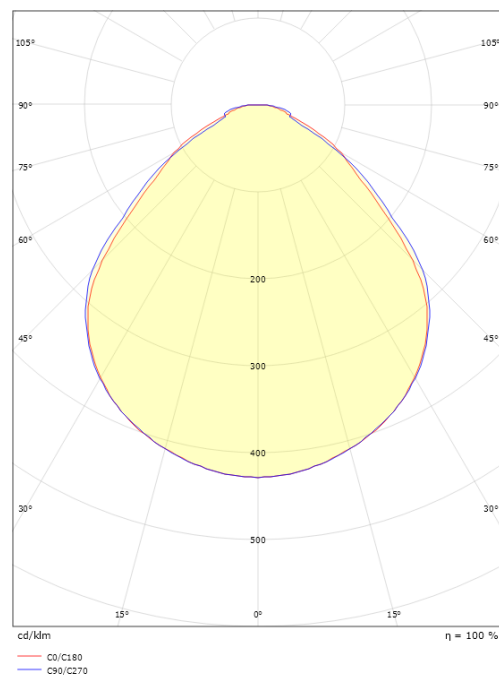

Materiale: Stål  
Farve: White smooth (Ral 9016 gloss 30)  
Afskærmningsmateriale: Akryl (PMMA)

**Montering/Tilslutning**

Montering: Interiør  
Modul: 300x600

**Dimensioner**

Længde (mm) L: 595  
Bredde (mm) W: 295  
Højde (mm) H: 36  
Dybde (D): 36  
Vægt (kg) brutto/netto: 2.105 / 1.3

**Forpakning**

Forpakningsstørrelse (mm): 690 x 360 x 90

7 0 2 1 9 8 2 1 2 1 4 6 3