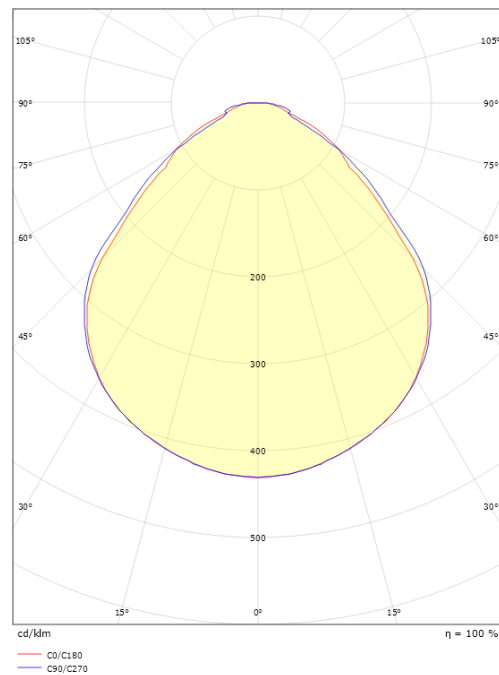

Montering/Tilslutning

Montering: Interiør
Modul: 300x600

Dimensioner

Længde (mm) L: 595
Bredde (mm) W: 295
Højde (mm) H: 36
Dybde (D): 36
Vægt (kg) brutto/netto: 2.105 / 1.3

Forpakning

Forpkningsstørrelse (mm): 690 x 360 x 90

7 0 2 1 9 8 2 1 2 1 4 7 0