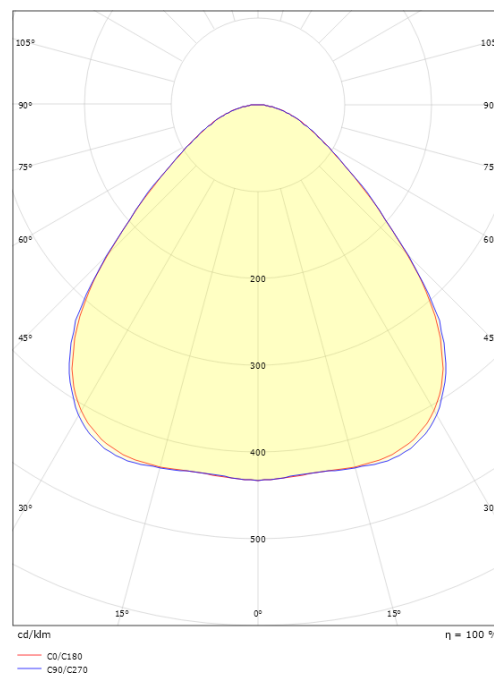

## Sense Clean 600x600 Hvid 5000lm Prisme 4770lm 3000K Ra&gt;90

EAN: 7021982121647  
 SG varenr.: 212164  
 Erstatte: 212152

**Elektrisk**

Systemeffekt (W): 48W

**Lysteknik**

Lyskilde: LED  
 Lumen output: 4770lm  
 Effekt: 99 lm/W  
 Farvetemperatur: 3000K  
 Farvegengivelse (CRI): Ra>90  
 MacAdams faktor: SDCM: 3  
 Levetid: L80/B20>50.000  
 Lysfordeling: Direkte  
 Optik: Opalprismatisk  
 Lysspredning: 110°  
 Fotobiologisk sikkerhed: RG 0

**Montering/Tilslutning**

Montering: Indbygget, Interiør  
 Modul: 600x600 Synlig t-skinne, T/L 15/24mm  
 Tilslutning: Quick connector

**Dimensioner**

Længde (mm) L: 597  
 Bredde (mm) W: 597  
 Højde (mm) H: 10  
 Vægt (kg) brutto/netto: 4.055 / 4.491

**Forpakning**

Forpakkingsstørrelse (mm): 645 x 640 x 43

7 0 2 1 9 8 2 1 2 1 6 4 7