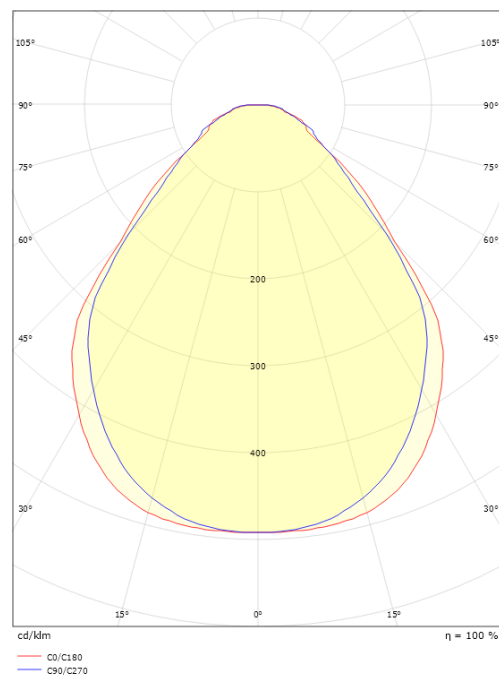

Montering/Tilslutning

Montering: Indbygget, Interiør
Modul: 600x600 Synlig t-skinne, T/L 15/24mm
Tilslutning: Quick connector

Dimensioner

Længde (mm) L: 595
Bredde (mm) W: 595
Højde (mm) H: 10
Vægt (kg) brutto/netto: 3.05 / 3

Forpakning

Forpakkingsstørrelse (mm): 628 x 630 x 33

7 0 2 1 9 8 2 1 2 2 2 4