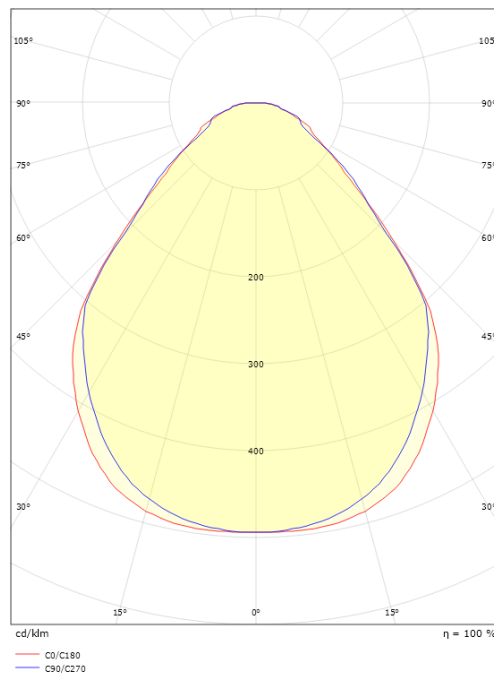

Sense ECO 600x600 Hvid Opalprismatisk 4000K Ra>80

EAN: 7021982122231
SG varenr.: 212223

Lysteknik

Lyskilde: LED
Farvetemperatur: 4000K
Farvegengivelse (CRI): Ra>80
MacAdams faktor: SDCM: 3
Levetid: L80/B20>50.000
Levetid: L90>50.000
Lysfordeling: Direkte
Optik: Opalprismatisk
Lysspredning: 110°
Fotobiologisk sikkerhed: RG 0

Beskyttelse

Isolationsklasse: Klasse III

Energi og godkendelser

Indeholder lyskilde med energiklasse: D
Byggvarubedømming: Ja

Materialer og overflader

Materiale: Aluminium
Farve: White smooth (Ral 9016 gloss 30)
Afskærmningsmateriale: Akryl (PMMA)

Montering/Tilslutning

Montering: Indbygget, Interiør
Modul: 600x600 Synlig t-skinne, T/L 15/24mm
Tilslutning: Quick connector

Dimensioner

Længde (mm) L: 595
Bredde (mm) W: 595
Højde (mm) H: 10
Vægt (kg) brutto/netto: 3.05 / 3

Forpakning

Forpakkingsstørrelse (mm): 628 x 630 x 33

7 0 2 1 9 8 2 1 2 2 2 3 1