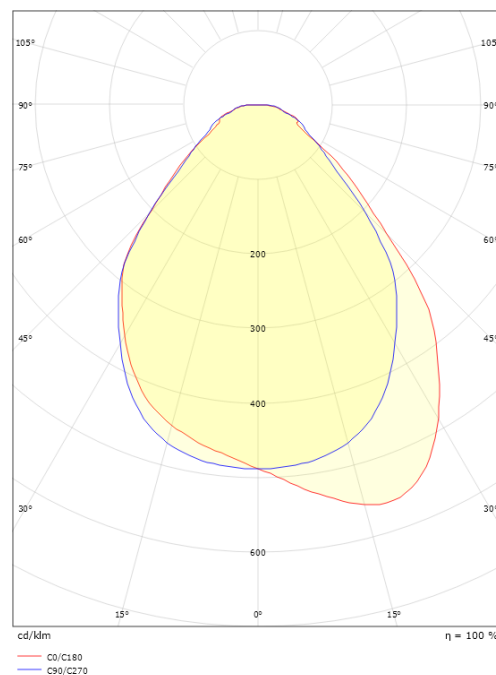

Sense ECO 300x1200 Hvid Opalprismatisk 3000K Ra>80

EAN: 7021982122248
SG varenr.: 212224

Lysteknik

Lyskilde: LED
Farvetemperatur: 3000K
Farvegengivelse (CRI): Ra>80
MacAdams faktor: SDCM: 3
Levetid: L80/B20>50.000
Lysfordeling: Direkte
Optik: Opalprismatisk
Lysspredning: 110°
Fotobiologisk sikkerhed: RG 0

Beskyttelse

Isolationsklasse: Klasse III

Energi og godkendelser

Indeholder lyskilde med energiklasse: D
Byggvarubedømming: Ja

Materialer og overflader

Materiale: Aluminium
Farve: White smooth (Ral 9016 gloss 30)
Afskærmningsmateriale: Akryl (PMMA)

Montering/Tilslutning

Montering: Indbygget, Interiør
Modul: 300x1200 Synlig t-skinne, T/L 15/24mm
Tilslutning: Quick connector

Dimensioner

Længde (mm) L: 1197
Bredde (mm) W: 297
Højde (mm) H: 10
Vægt (kg) brutto/netto: 3.86 / 3

Forpakning

Forpkningsstørrelse (mm): 1230 x 320 x 33

7 0 2 1 9 8 2 1 2 2 4 8