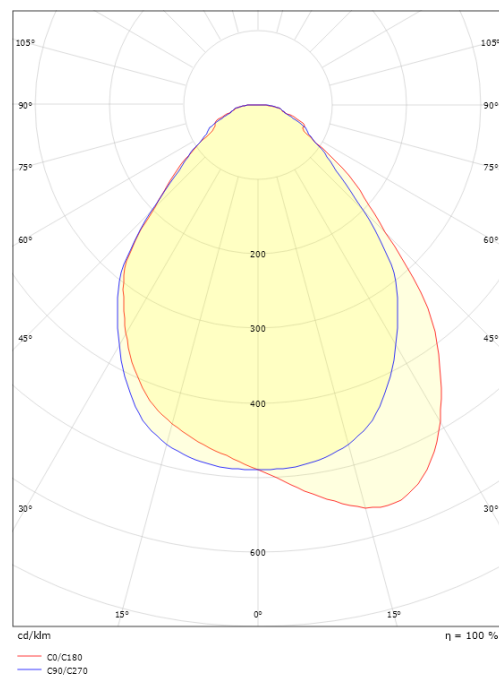

Sense ECO 300x1200 Hvid Opalprismatisk 4000K Ra>80

EAN: 7021982122255
SG varenr.: 212225

Lysteknik

Lyskilde: LED
Farvetemperatur: 4000K
Farvegengivelse (CRI): Ra>80
MacAdams faktor: SDCM: 3
Levetid: L80/B20>50.000
Lysfordeling: Direkte
Optik: Opalprismatisk
Lysspredning: 110°
Fotobiologisk sikkerhed: RG 0

Beskyttelse

Isolationsklasse: Klasse III

Energi og godkendelser

Indeholder lyskilde med energiklasse: D
Byggvarubedømming: Ja

Materialer og overflader

Materiale: Aluminium
Farve: White smooth (Ral 9016 gloss 30)
Afskærmningsmateriale: Akryl (PMMA)

Montering/Tilslutning

Montering: Indbygget, Interiør
Modul: 300x1200 Synlig t-skinne, T/L 15/24mm
Tilslutning: Quick connector

Dimensioner

Længde (mm) L: 1197
Bredde (mm) W: 297
Højde (mm) H: 10
Vægt (kg) brutto/netto: 3.86 / 3

Forpakning

Forpkningsstørrelse (mm): 1230 x 320 x 33

7 0 2 1 9 8 2 1 2 2 5 5