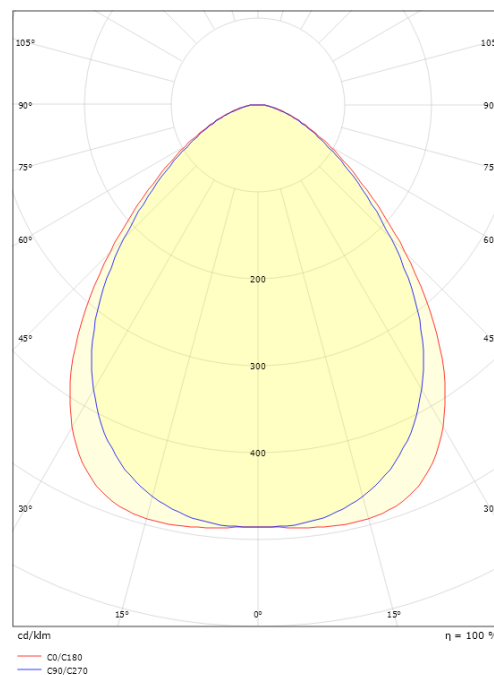

Sense IP65 Eco Hvid 4060lm 3000K Ra>80 Bagkantsdæmp

EAN: 7021982123900
SG varenr.: 212390

Elektrisk

Systemeffekt (W): 34W
Spænding: 220-240V
Frekvens (Hz): 50/60Hz
Maks. antal armaturer pr. afbryder: B10: 18, B16: 30, C10: 31, C16: 51

Lysteknik

Lyskilde: LED
Lumen output: 4060lm
Effekt: 119 lm/W
Farvetemperatur: 3000K
Farvegengivelse (CRI): Ra>80
MacAdams faktor: SDCM: 3
Levetid: L80/B20>100.000
Levetid: L90>50.000
Lysfordeling: Direkte
Optik: Opalprismatisk
Lysspredning: 89°

Dimmertype

Type: Bagkantsdæmp
Driver: 900mA

Beskyttelse

Isolationsklasse: Klasse II

Energi og godkendelser

Breeam: Opfylder Hea 01 for flimmerfrit lys
Fødevaregodkendt (IFS og HACCP): Ja

Materialer og overflader

Materiale: Aluminium
Farve: White smooth (Ral 9016 gloss 30)
Afskærmningsmateriale: Akryl (PMMA)

Montering/Tilslutning

Montering: Indbygget, Interiør
Modul: Synlig t-skinne, T/L 15/24mm

Dimensioner

Længde (mm) L: 597
Bredde (mm) W: 597
Højde (mm) H: 53
Vægt (kg) brutto/netto: 4.1 / 3.85

Forpakning

Forpakkingsstørrelse (mm): 635 x 635 x 70

7 0 2 1 9 8 2 1 2 3 9 0 0