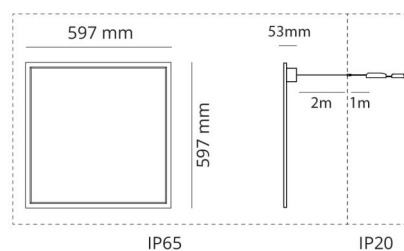

Materiale: Aluminium
Farve: White smooth (Ral 9016 gloss 30)
Afskærmningsmateriale: Akryl (PMMA)

Montering/Tilslutning

Montering: Indbygget, Interiør
Modul: Synlig t-skinne, T/L 15/24mm

Dimensioner

Længde (mm) L: 597
Bredde (mm) W: 597
Højde (mm) H: 53
Vægt (kg) brutto/netto: 4.1 / 3.85

Forpakning

Forpakkingsstørrelse (mm): 635 x 635 x 70

7 0 2 1 9 8 2 1 2 3 9 0 0