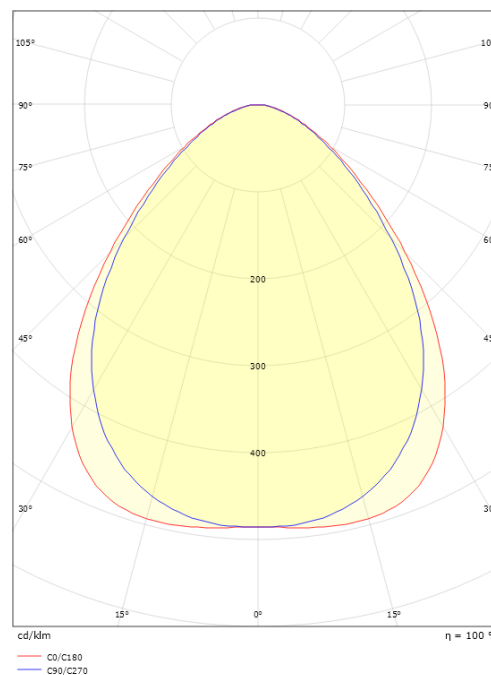

Sense IP65 Eco Hvid 4350lm 4000K Ra>80 Bagkantsdæmp

EAN: 7021982123917
SG varenr.: 212391

Elektrisk

Systemeffekt (W): 34W
Spænding: 220-240V
Frekvens (Hz): 50/60Hz
Maks. antal armaturer pr. afbryder: B10: 18, B16: 30, C10: 31, C16: 51

Lysteknik

Lyskilde: LED
Lumen output: 4350lm
Effekt: 128 lm/W
Farvetemperatur: 4000K
Farvegengivelse (CRI): Ra>80
MacAdams faktor: SDCM: 3
Levetid: L80/B20>100.000
Levetid: L90>50.000
Lysfordeling: Direkte
Optik: Opalprismatisk
Lysspredning: 89°

Dimmertype

Type: Bagkantsdæmp
Driver: 900mA

Beskyttelse

Isolationsklasse: Klasse II

Energi og godkendelser

Breeam: Opfylder Hea 01 for flimmerfrit lys

Materialer og overflader

Materiale: Aluminium
Farve: White smooth (Ral 9016 gloss 30)
Afskærmningsmateriale: Akryl (PMMA)

Montering/Tilslutning

Montering: Indbygget, Interiør
Modul: Synlig t-skinne, T/L 15/24mm

Dimensioner

Længde (mm) L: 597
Bredde (mm) W: 597
Højde (mm) H: 53
Vægt (kg) brutto/netto: 4.1 / 3.85

Forpakning

Forpkningsstørrelse (mm): 635 x 635 x 70

7 0 2 1 9 8 2 1 2 3 9 1 7