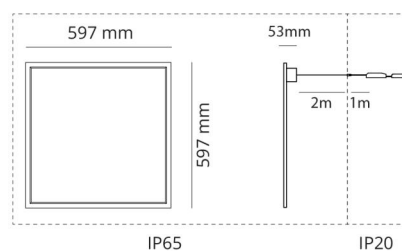

**Montering/Tilslutning**

Montering: Indbygget, Interiør  
Modul: Synlig t-skinne, T/L 15/24mm

**Dimensioner**

Længde (mm) L: 597  
Bredde (mm) W: 597  
Højde (mm) H: 53  
Vægt (kg) brutto/netto: 4.1 / 3.85

**Forpakning**

Forpkningsstørrelse (mm): 635 x 635 x 70

7 0 2 1 9 8 2 1 2 3 9 1 7