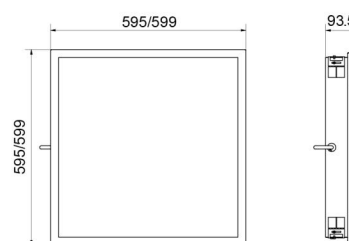

Montering/Tilslutning

Montering: Indbygget, Interiør
Modul: 595x595 Synlig t-skinne, T/L 15/24mm
Kabel: Kabel 5x0,75mm² 2,5m Halogenfri

Dimensioner

Længde (mm) L: 595
Bredde (mm) W: 595
Højde (mm) H: 94
Vægt (kg) brutto/netto: 12.7 / 12.1

Forpakning

Forpakkingsstørrelse (mm): 625 x 605 x 97

5 7 0 3 8 2 1 1 8 1 5 9 4