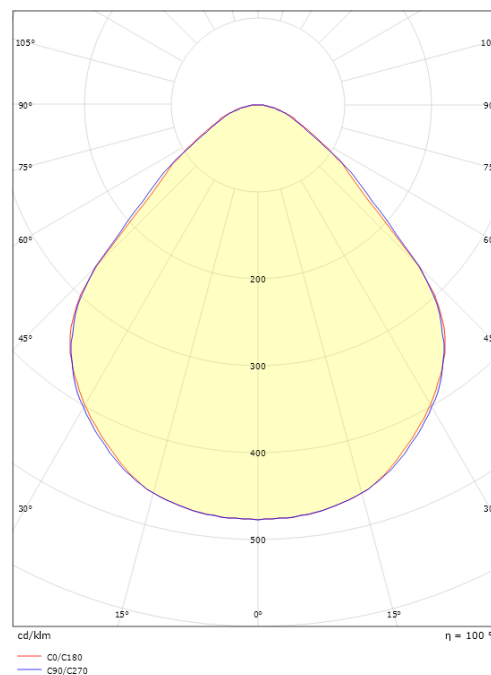

SENSE IP65 595x595 Hvid 4670lm 3000K Ra>90 DALI / Push Dim

EAN: 5703821181594
SG varenr.: 8246096304

Elektrisk

Systemeffekt (W): 49W
Spænding: 220-240V
Frekvens (Hz): 50/60Hz
Maks. antal armaturer pr. afbryder: B10: 8, B16: 13, C10: 13, C16: 21

Montering/Tilslutning

Montering: Indbygget, Interiør
Modul: 595x595 Synlig t-skinne, T/L 15/24mm
Kabel: Kabel 5x0,75mm² 2,5m Halogenfri

Dimensioner

Længde (mm) L: 595
Bredde (mm) W: 595
Højde (mm) H: 94
Vægt (kg) brutto/netto: 12.7 / 12.1

Forpakning

Forpakkingsstørrelse (mm): 625 x 605 x 97

5 7 0 3 8 2 1 1 8 1 5 9 4