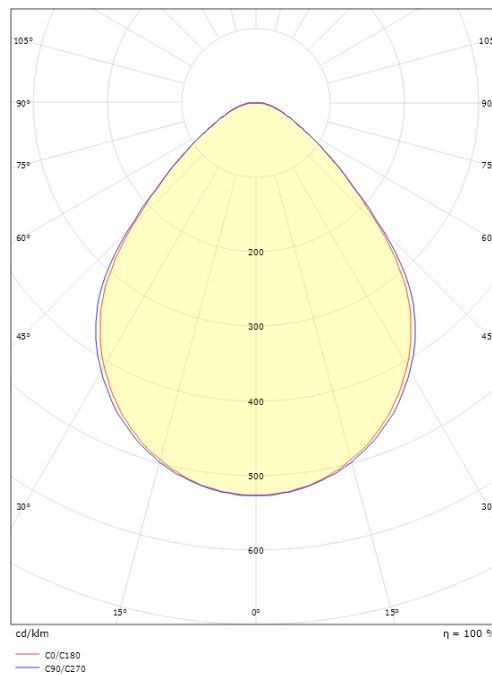

Sense Line 120x600 Hvid Linect 1160lm 3000K Ra>80 Bagkantsdæmp

EAN: 7021982126901
SG varenr.: 212690

**Elektrisk**

Systemeffekt (W): 9W
Spænding: 220-240V
Frekvens (Hz): 50/60Hz
Maks. antal armaturer pr. afbryder: B10: 18, B16: 30, C10: 31, C16: 51

Dimensioner

Længde (mm) L: 595
Bredde (mm) W: 118
Højde (mm) H: 35
Loftykkelse (mm): 35
Vægt (kg) brutto/netto: 1.1 / 0.9

Forpakning

Forpakkingsstørrelse (mm): 750 x 135 x 54

7 0 2 1 9 8 2 1 2 6 9 0 1