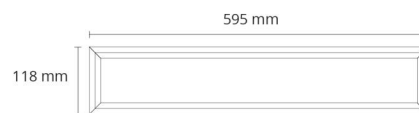

Dimmertype

Type: Bagkantsdæmp

Beskyttelse

Isolationsklasse: Klasse II SELV

Materialer og overflader

Materiale: Stålblade
Farve: Hvid
Afskærmningsmateriale: Akryl (PMMA)

Montering/Tilslutning

Montering: Indbygget, Interiør
Modul: 120x600
Tilslutning: 3 pol Linect / klemmerække

Dimensioner

Længde (mm) L: 595
Bredde (mm) W: 118
Højde (mm) H: 35
Loftykkelse (mm): 35
Vægt (kg) brutto/netto: 1.1 / 0.9

Forpakning

Forpakkingsstørrelse (mm): 750 x 135 x 54

7 0 2 1 9 8 2 1 2 6 9 0 1