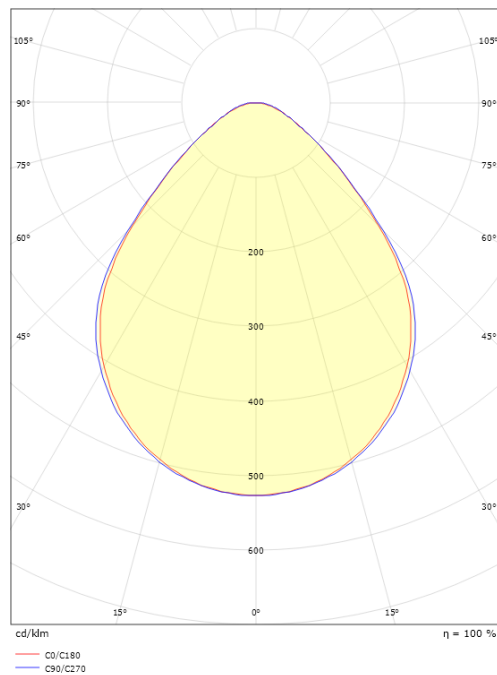

Sense Line 120x600 Hvid Linect 1160lm 3000K Ra>80 DALI

EAN: 7021982126918
SG varenr.: 212691

**Elektrisk**

Systemeffekt (W): 10W
Spænding: 220-240V
Frekvens (Hz): 50/60Hz
Maks. antal armaturer pr. afbryder: B10: 31, B16: 50, C10: 52, C16: 85

Dimensioner

Længde (mm) L: 595
Bredde (mm) W: 118
Højde (mm) H: 35
Lofttykkelse (mm): 35
Vægt (kg) brutto/netto: 1.1 / 0.9

Forpakning

Forpakkingsstørrelse (mm): 750 x 135 x 54

7 0 2 1 9 8 2 1 2 6 9 1 8