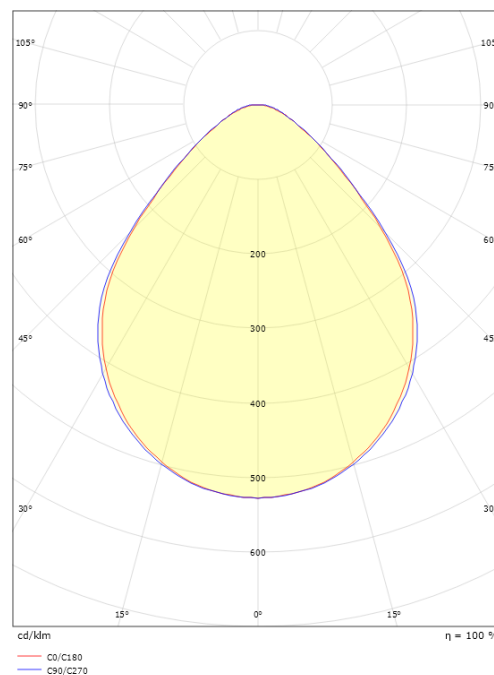

Sense Line 120x600 Hvid Linect 1230lm 4000K Ra>80 Bagkantsdæmp

EAN: 7021982126925
SG varenr.: 212692

**Elektrisk**

Systemeffekt (W): 9W
Spænding: 220-240V
Frekvens (Hz): 50/60Hz
Maks. antal armaturer pr. afbryder: B10: 18, B16: 30, C10: 31, C16: 51

Dimensioner

Længde (mm) L: 595
Bredde (mm) W: 118
Højde (mm) H: 35
Loftykkelse (mm): 35
Vægt (kg) brutto/netto: 1.1 / 0.9

Forpakning

Forpakkingsstørrelse (mm): 750 x 135 x 54

7 0 2 1 9 8 2 1 2 6 9 2 5