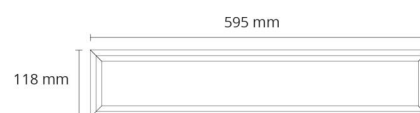

Dimmertype

Type: Bagkantsdæmp

Beskyttelse

Isolationsklasse: Klasse II SELV

Materialer og overflader

Materiale: Stålpåse
Farve: Hvid
Afskærmningsmateriale: Akryl (PMMA)

Montering/Tilslutning

Montering: Indbygget, Interiør
Modul: 120x600
Tilslutning: 3 pol Linect / klemmerække

Dimensioner

Længde (mm) L: 595
Bredde (mm) W: 118
Højde (mm) H: 35
Loftykkelse (mm): 35
Vægt (kg) brutto/netto: 1.1 / 0.9

Forpakning

Forpakkingsstørrelse (mm): 750 x 135 x 54

7 0 2 1 9 8 2 1 2 6 9 2 5