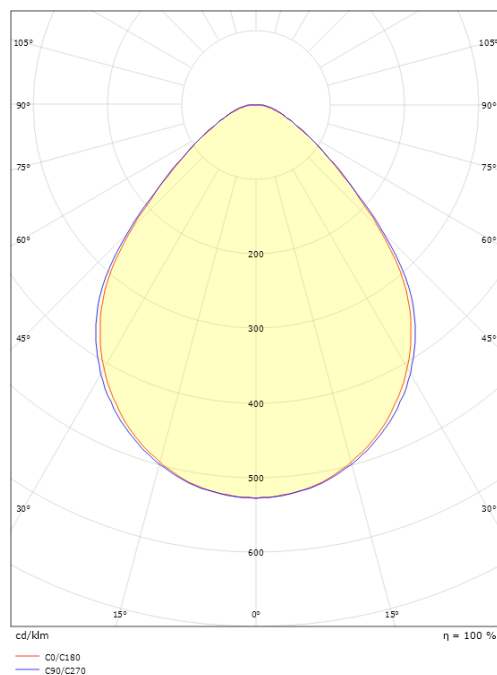

## Sense Line 120x600 Hvid Linect 1230lm 4000K Ra&gt;80 DALI

EAN: 7021982126932  
SG varenr.: 212693

**Elektrisk**

Systemeffekt (W): 10W  
Spænding: 220-240V  
Frekvens (Hz): 50/60Hz  
Maks. antal armaturer pr. afbryder: B10: 31, B16: 50, C10: 52, C16: 85

**Dimensioner**

Længde (mm) L: 595  
Bredde (mm) W: 118  
Højde (mm) H: 35  
Loftykkelse (mm): 35  
Vægt (kg) brutto/netto: 1.1 / 0.9

**Forpakning**

Forpakkingsstørrelse (mm): 750 x 135 x 54

7 0 2 1 9 8 2 1 2 6 9 3 2