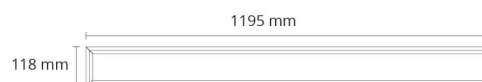

Lysteknik

Lyskilde: LED
Lyskilde inkluderet: Ja
Lumen output: 2310lm
Effekt: 122 lm/W
Farvetemperatur: 3000K
Farvegengivelse (CRI): Ra>80
MacAdams faktor: SDCM: 3
Levetid: L80/B20>100.000
Lysfordeling: Direkte
Optik: Opalprismatisk
Lysspredning: 84°
UGR: UGR<19

Dimmertype

Type: DALI

Beskyttelse

Isolationsklasse: Klasse II SELV

Materialer og overflader

Materiale: Stålpåse
Farve: Hvid
Afskærmningsmateriale: Akryl (PMMA)

Montering/Tilslutning

Montering: Indbygget, Interiør
Modul: 120x1200
Tilslutning: 5 pol Linect / klemmerække

Dimensioner

Længde (mm) L: 1195
Bredde (mm) W: 118
Højde (mm) H: 35
Lofttykkelse (mm): 35
Vægt (kg) brutto/netto: 1.5 / 1.3

Forpakning

Forpakkingsstørrelse (mm): 1350 x 1350 x 54

7 0 2 1 9 8 2 1 2 6 9 5 6