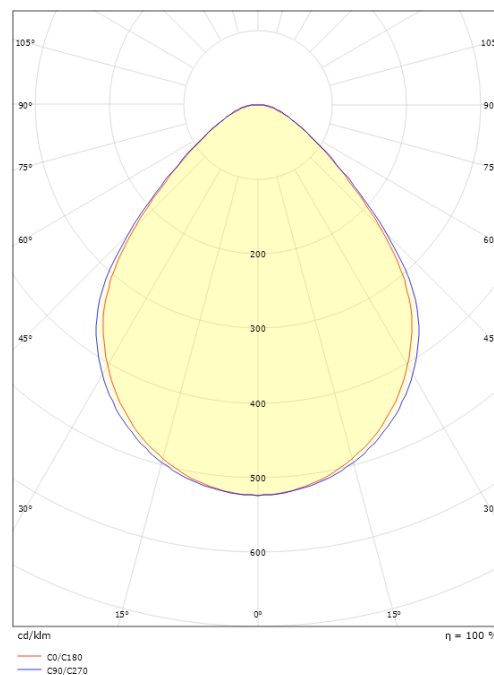

Sense Line 120x1200 Hvid Linect 2310lm 3000K Ra>80 DALI

EAN: 7021982126956
SG varenr.: 212695

**Elektrisk**

Systemeffekt (W): 19W
Spænding: 220-240V
Frekvens (Hz): 50/60Hz
Maks. antal armaturer pr. afbryder: B10: 31, B16: 50, C10: 52, C16: 85

Dimensioner

Længde (mm) L: 1195
Bredde (mm) W: 118
Højde (mm) H: 35
Lofttykkelse (mm): 35
Vægt (kg) brutto/netto: 1.5 / 1.3

Forpakning

Forpakkingsstørrelse (mm): 1350 x 1350 x 54

7 0 2 1 9 8 2 1 2 6 9 5 6