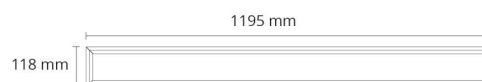

7 0 2 1 9 8 2 1 2 6 9 6 3