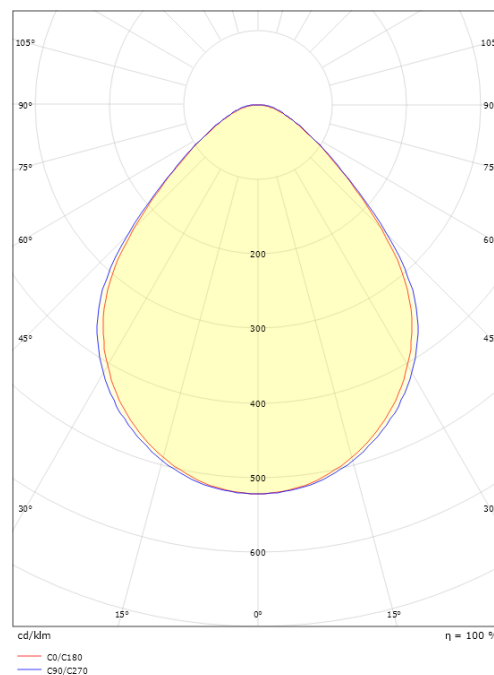

Sense Line 120x1200 Hvid Linect 2460lm 4000K Ra>80 Bagkantsdæmp

EAN: 7021982126963
SG varenr.: 212696

Elektrisk

Systemeffekt (W): 18W
Spænding: 220-240V
Frekvens (Hz): 50/60Hz
Maks. antal armaturer pr. afbryder: B10: 18, B16: 30, C10: 31, C16: 51

Lysteknik

Lyskilde: LED
Lyskilde inkluderet: Ja
Lumen output: 2460lm
Effekt: 137 lm/W
Farvetemperatur: 4000K
Farvegengivelse (CRI): Ra>80
MacAdams faktor: SDCM: 3
Levetid: L80/B20>100.000
Lysfordeling: Direkte
Optik: Opalprismatisk
Lysspredning: 84°
UGR: UGR<19
Synligt flimrer (SVM): 0.09
Stroboskopisk flimrer (SVM): 0.04

Dimmertype

Type: Bagkantsdæmp

Beskyttelse

Isolationsklasse: Klasse II SELV

Materialer og overflader

Materiale: Stålpåse
Farve: Hvid
Afskærmningsmateriale: Akryl (PMMA)

Montering/Tilslutning

Montering: Indbygget, Interiør
Modul: 120x1200
Tilslutning: 3 pol Linect / klemmerække

Dimensioner

Længde (mm) L: 1195
Bredde (mm) W: 118
Højde (mm) H: 35
Loftykkelse (mm): 35
Vægt (kg) brutto/netto: 1.5 / 1.3

Forpakning

Forpakkingsstørrelse (mm): 1350 x 1350 x 54

7 0 2 1 9 8 2 1 2 6 9 6 3