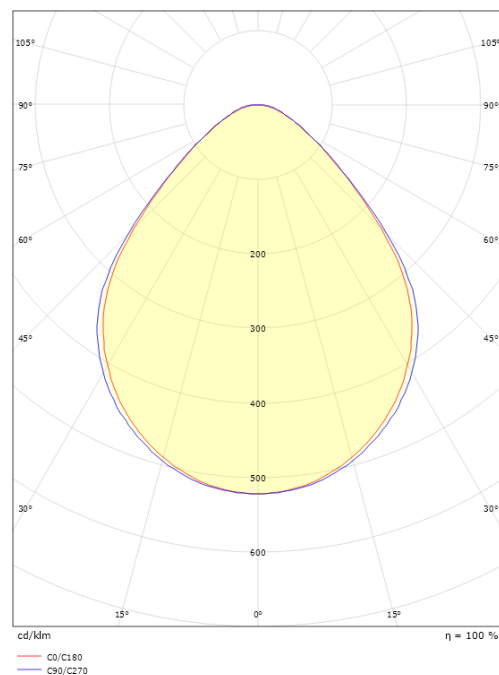

Sense Line 120x1200 Hvid Linect 2460lm 4000K Ra>80 DALI

EAN: 7021982126970
SG varenr.: 212697

**Elektrisk**

Systemeffekt (W): 19W
Spænding: 220-240V
Frekvens (Hz): 50/60Hz
Maks. antal armaturer pr. afbryder: B10: 31, B16: 50, C10: 52, C16: 85

Dimensioner

Længde (mm) L: 1195
Bredde (mm) W: 118
Højde (mm) H: 35
Loftykkelse (mm): 35
Vægt (kg) brutto/netto: 1.5 / 1.3

Forpakning

Forpakkingsstørrelse (mm): 1350 x 1350 x 54

7 0 2 1 9 8 2 1 2 6 9 7 0