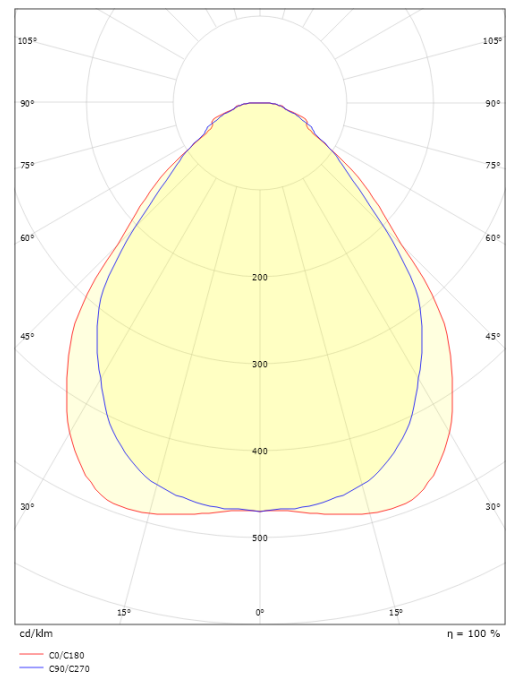

## Sense TW 600x600 Hvid Opalprismatisk 4000lm 2700-6500K Ra&gt;80

EAN: 7021982123153  
 SG varenr.: 212315  
 Erstatte: 212230

**Lysteknik**

Lyskilde: LED  
 Lumen output: 4000lm  
 Farvetemperatur: 2700-6500K  
 Farvegengivelse (CRI): Ra>80  
 MacAdams faktor: SDCM: 3  
 Levetid: L80/B20>50.000  
 Lysfordeling: Direkte  
 Optik: Opalprismatisk  
 Fotobiologisk sikkerhed: RG 0

**Montering/Tilslutning**

Montering: Indbygget, Interiør  
 Modul: 600x600 Synlig t-skinne, T/L 15/24mm  
 Tilslutning: Quick connector

**Dimensioner**

Længde (mm) L: 597  
 Bredde (mm) W: 597  
 Højde (mm) H: 10  
 Vægt (kg) brutto/netto: 4.5 / 4.055

**Forpakning**

Forpakkingsstørrelse (mm): 645 x 640 x 43

7 0 2 1 9 8 2 1 2 3 1 5 3