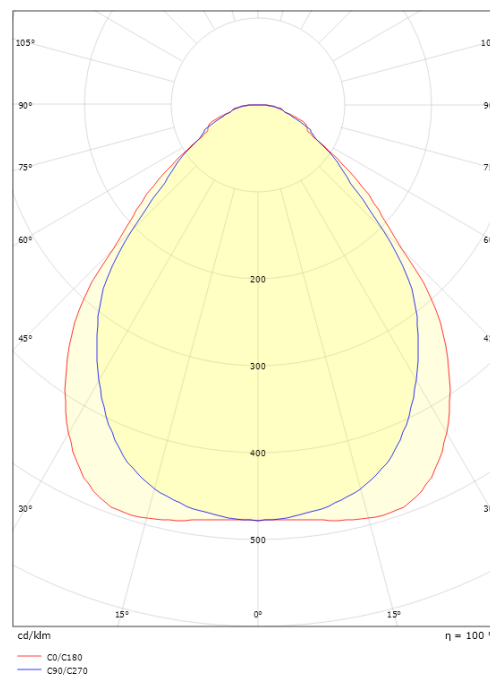

Sense Pro 600x600 Hvid 3000K Ra>80

EAN: 7021982126703
SG varenr.: 212670
Erstatte: 212154

Lysteknik

Lyskilde: LED
Farvetemperatur: 3000K
Farvegengivelse (CRI): Ra>80
MacAdams faktor: SDCM: 3
Levetid: L80/B20>100.000
Levetid: L90>50.000
Lysfordeling: Direkte
Optik: Opalprismatisk
Lysspredning: 110°
Fotobiologisk sikkerhed: RG 0

Beskyttelse

Isolationsklasse: Klasse III

Energi og godkendelser

Indeholder lyskilde med energiklasse: C

Materialer og overflader

Materiale: Aluminium
Farve: White smooth (Ral 9016 gloss 30)
Afskærmningsmateriale: Akryl (PMMA)

Montering/Tilslutning

Montering: Indbygget, Interiør
Modul: Synlig t-skinne, T/L 15/24mm
Tilslutning: Quick connector

Dimensioner

Længde (mm) L: 597
Brede (mm) W: 597
Højde (mm) H: 11
Vægt (kg) brutto/netto: 3.05 / 2.55

Forpakning

Forpakkingsstørrelse (mm): 628 x 630 x 33

7 0 2 1 9 8 2 1 2 6 7 0 3