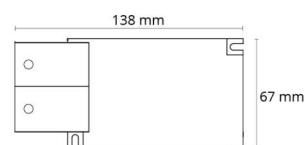

Materialer og overflader

Materiale: Plast
Farve: Hvid

Montering/Tilslutning

Montering: Indbygget, Interiør
Tilslutning: 5 pol Linect / klemmerække

Dimensioner

Længde (mm) L: 138
Bredde (mm) W: 67
Højde (mm) H: 29
Vægt (kg) brutto/netto: 0.304 / 0.255

Forpakning

Forpakkingsstørrelse (mm): 310 x 100 x 36

7 0 2 1 9 8 8 2 0 4 0 7 8