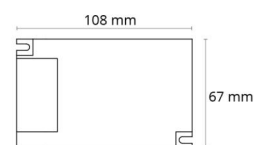

Materialer og overflader

Materiale: Plast
Farve: Hvid

Montering/Tilslutning

Montering: Indbygget, Interiør
Tilslutning: 3 pol Linect / klemmerække

Dimensioner

Længde (mm) L: 108
Bredde (mm) W: 67
Højde (mm) H: 22
Vægt (kg) brutto/netto: 0.444 / 0.395

Forpakning

Forpakkingsstørrelse (mm): 310 x 100 x 36

7 0 2 1 9 8 8 2 0 4 0 8 5