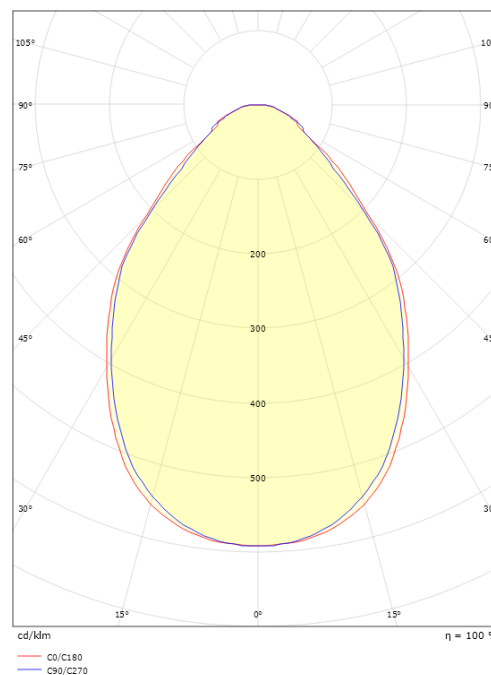

Sense Opalprism 300x1200

Sense Opalprism 300x1200 Hvid 4060lm 4000K Ra>80 PIR Sensor

EAN: 7021982123245
SG varenr.: 212324

Elektrisk

Systemeffekt (W): 34W
Spænding: 220-240V
Frekvens (Hz): 50/60Hz
Maks. antal armaturer pr. afbryder: B10: 15, B16: 25, C10: 24, C16: 40

Lysteknik

Lyskilde: LED
Lumen output: 4060lm
Effekt: 119 lm/W
Farvetemperatur: 4000K
Farvegengivelse (CRI): Ra>80
MacAdams faktor: SDCM: 3
Levetid: L80/B20>100.000
Optik: Opalprismatisk

Dimmertype

Type: PIR Sensor

Beskyttelse

Isolationsklasse: Klasse II

Energi og godkendelser

Indeholder lyskilde med energiklasse: C
Breeam: Opfylder Hea 01 for flimmerfrit lys

Materialer og overflader

Materiale: Aluminium
Farve: White smooth (Ral 9016 gloss 30)
Afskærmningsmateriale: Akryl (PMMA)

Montering/Tilslutning

Montering: Indbygget, Interiør
Kabel: Kabel 2m
Tilslutning: Inkl. driver, ledning og prop

Dimensioner

Længde (mm) L: 1197
Bredde (mm) W: 297
Højde (mm) H: 44
Vægt (kg) brutto/netto: 4.15 / 3.05

Forpakning

Forpakkingsstørrelse (mm): 1235 x 335 x 65

7 0 2 1 9 8 2 1 2 3 2 4 5