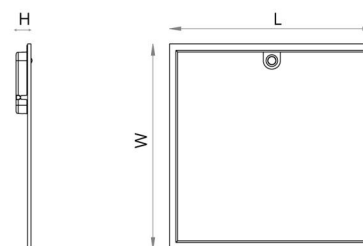

Montering/Tilslutning

Montering: Indbygget, Interiør
Kabel: Kabel 2m
Tilslutning: Inkl. driver, ledning og prop

Dimensioner

Længde (mm) L: 1197
Bredde (mm) W: 297
Højde (mm) H: 44
Vægt (kg) brutto/netto: 4.15 / 3.05

Forpakning

Forpakkingsstørrelse (mm): 1235 x 335 x 65

7 0 2 1 9 8 2 1 2 3 2 4 5