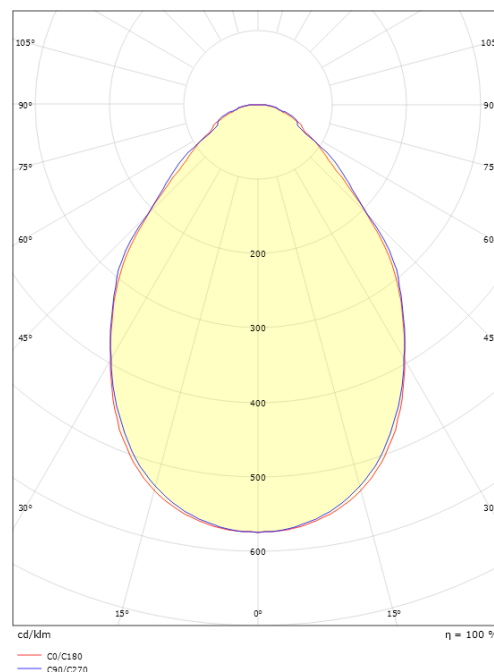

Montering/Tilslutning

Modul: Synlig t-skinne, T/L 15/24mm
 Tilslutning: Quick connector

Dimensioner

Længde (mm) L: 1197
 Bredde (mm) W: 297
 Højde (mm) H: 11
 Vægt (kg) brutto/netto: 4.05 / 3.05

Forpakning

Forpakkingsstørrelse (mm): 1230 x 320 x 33

7 0 2 1 9 8 2 1 2 6 7 6 5