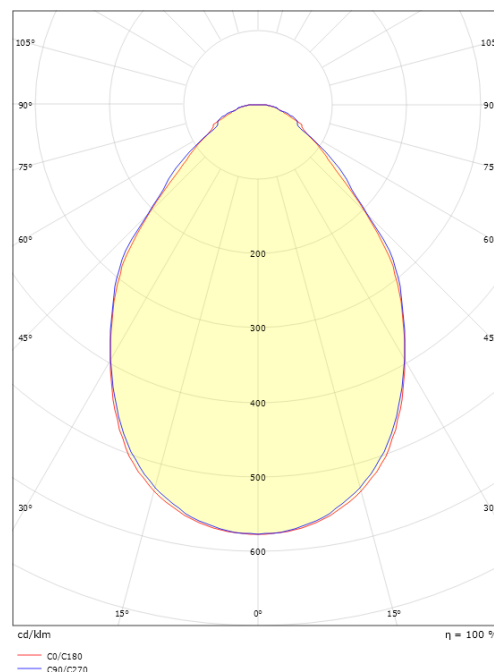

Sense Pro 300x1200 Hvid 4000K Ra>80

EAN: 7021982126772
SG varenr.: 212677
Erstatte: 212168

Lysteknik

Lyskilde: LED
Farvetemperatur: 4000K
Farvegengivelse (CRI): Ra>80
MacAdams faktor: SDCM: 3
Levetid: L80/B20>100.000
Levetid: L90>50.000
Lysfordeling: Direkte
Optik: Opalprismatisk
Lysspredning: 110°
Fotobiologisk sikkerhed: RG 0

Beskyttelse

Isolationsklasse: Klasse III

Energi og godkendelser

Indeholder lyskilde med energiklasse: C

Materialer og overflader

Materiale: Aluminium
Farve: White smooth (Ral 9016 gloss 30)
Afskærmningsmateriale: Akryl (PMMA)

Montering/Tilslutning

Modul: Synlig t-skinne, T/L 15/24mm
Tilslutning: Quick connector

Dimensioner

Længde (mm) L: 1197
Bredde (mm) W: 297
Højde (mm) H: 11
Vægt (kg) brutto/netto: 4.05 / 3.05

Forpakning

Forpakkingsstørrelse (mm): 1230 x 320 x 33

7 0 2 1 9 8 2 1 2 6 7 7 2