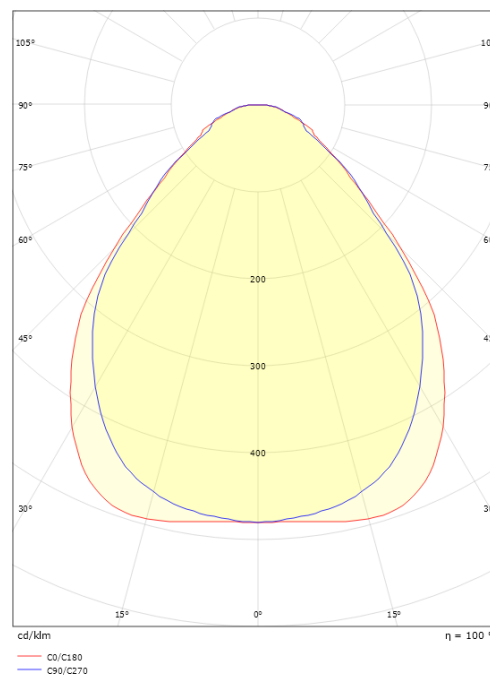

Sense Pro 600x600 Hvid 4000K Ra>80

EAN: 7021982126710
SG varenr.: 212671
Erstatte: 212155

Lysteknik

Lyskilde: LED
Farvetemperatur: 4000K
Farvegengivelse (CRI): Ra>80
MacAdams faktor: SDCM: 3
Levetid: L80/B20>100.000
Levetid: L90>50.000
Lysfordeling: Direkte
Optik: Opalprismatisk
Lysspredning: 110°

Beskyttelse

Isolationsklasse: Klasse III

Energi og godkendelser

Indeholder lyskilde med energiklasse: C

Materialer og overflader

Materiale: Aluminium
Farve: White smooth (Ral 9016 gloss 30)
Afskærmningsmateriale: Akryl (PMMA)

Montering/Tilslutning

Montering: Indbygget, Interiør
Modul: Synlig t-skinne, T/L 15/24mm
Tilslutning: Quick connector

Dimensioner

Længde (mm) L: 597
Bredde (mm) W: 597
Højde (mm) H: 11
Vægt (kg) brutto/netto: 3.05 / 2.55

Forpakning

Forpakkingsstørrelse (mm): 628 x 630 x 33

7 0 2 1 9 8 2 1 2 6 7 1 0