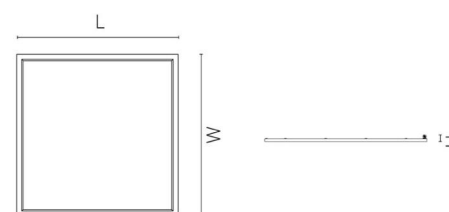

Sense Pro 600x600 Hvid 4000K Ra>80

EAN: 7021982126710
SG varenr.: 212671
Erstatte: 212155

Lysteknik

Lyskilde: LED
Farvetemperatur: 4000K
Farvegengivelse (CRI): Ra>80
MacAdams faktor: SDCM: 3
Levetid: L80/B20>100.000
Levetid: L90>50.000
Lysfordeling: Direkte
Optik: Opalprismatisk
Lysspredning: 110°

Beskyttelse

Isolationsklasse: Klasse III

Energi og godkendelser

Indeholder lyskilde med energiklasse: C

Materialer og overflader

Materiale: Aluminium
Farve: White smooth (Ral 9016 gloss 30)
Afskærmningsmateriale: Akryl (PMMA)

Montering/Tilslutning

Montering: Indbygget, Interiør
Modul: Synlig t-skinne, T/L 15/24mm
Tilslutning: Quick connector

Dimensioner

Længde (mm) L: 597
Bredde (mm) W: 597
Højde (mm) H: 11
Vægt (kg) brutto/netto: 3.05 / 2.55

Forpakning

Forpakkingsstørrelse (mm): 628 x 630 x 33

7 0 2 1 9 8 2 1 2 6 7 1 0