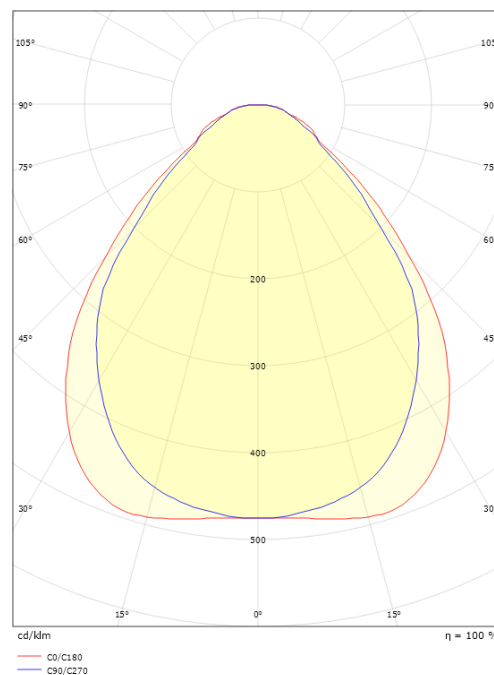

Sense Pro 600x600 Hvid 3000K Ra>90

EAN: 7021982126727
SG varenr.: 212672
Erstatte: 212156

Lysteknik

Lyskilde: LED
Farvetemperatur: 3000K
Farvegengivelse (CRI): Ra>90
MacAdams faktor: SDCM: 3
Levetid: L80/B20>100.000
Levetid: L90>50.000
Lysfordeling: Direkte
Optik: Opalprismatisk
Lysspredning: 110°

Beskyttelse

Isolationsklasse: Klasse III

Energi og godkendelser

Indeholder lyskilde med energiklasse: C

Materialer og overflader

Materiale: Aluminium
Farve: White smooth (Ral 9016 gloss 30)
Afskærmningsmateriale: Akryl (PMMA)

Montering/Tilslutning

Modul: Synlig t-skinne, T/L 15/24mm
Tilslutning: Quick connector

Dimensioner

Længde (mm) L: 597
Bredde (mm) W: 597
Højde (mm) H: 11
Vægt (kg) brutto/netto: 4.055 / 3.557

Forpakning

Forpakkingsstørrelse (mm): 628 x 630 x 33

7 0 2 1 9 8 2 1 2 6 7 2 7