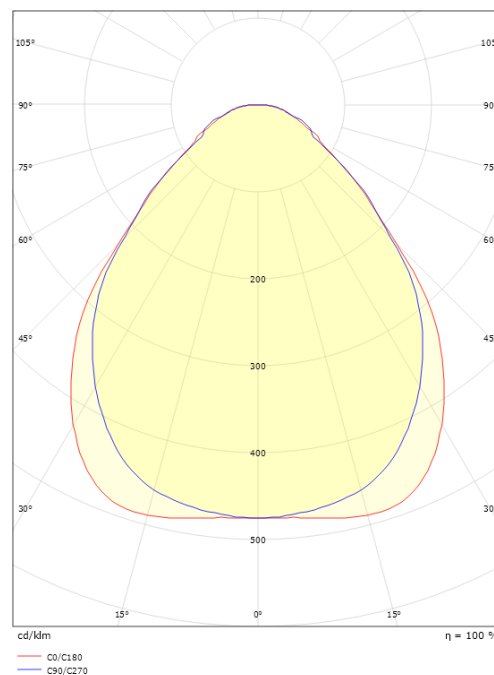

Sense Pro 600x600 Hvid 4000K Ra>90

EAN: 7021982126734
 SG varenr.: 212673
 Erstatte: 212157

Lysteknik

Lyskilde: LED
 Farvetemperatur: 4000K
 Farvegengivelse (CRI): Ra>90
 MacAdams faktor: SDCM: 3
 Levetid: L80/B20>100.000
 Levetid: L90>50.000
 Lysfordeling: Direkte
 Optik: Opalprismatisk
 Lysspredning: 110°

Montering/Tilslutning

Modul: Synlig t-skinne, T/L 15/24mm
 Tilslutning: Quick connector

Dimensioner

Længde (mm) L: 597
 Bredde (mm) W: 597
 Højde (mm) H: 11
 Vægt (kg) brutto/netto: 4.055 / 3.557

Forpakning

Forpakkingsstørrelse (mm): 628 x 630 x 33

7 0 2 1 9 8 2 1 2 6 7 3 4