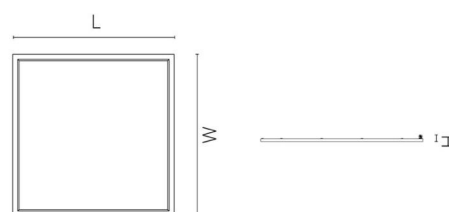

Sense Pro 600x600 Sort 3000K Ra>80

EAN: 7021982126789
SG varenr.: 212678
Erstatte: 212226

Lysteknik

Lyskilde: LED
Farvetemperatur: 3000K
Farvegengivelse (CRI): Ra>80
MacAdams faktor: SDCM: 3
Levetid: L80/B20>100.000
Levetid: L90>50.000
Lysfordeling: Direkte
Optik: Opalprismatisk
Lysspredning: 110°

Beskyttelse

Isolationsklasse: Klasse III

Energi og godkendelser

Indeholder lyskilde med energiklasse: C

Materialer og overflader

Materiale: Aluminium
Farve: Sort
Afskærmningsmateriale: Akryl (PMMA)

Montering/Tilslutning

Modul: Synlig t-skinne, T/L 15/24mm
Tilslutning: Quick connector

Dimensioner

Længde (mm) L: 597
Bredde (mm) W: 597
Højde (mm) H: 11
Vægt (kg) brutto/netto: 3.05 / 2.55

Forpakning

Forpakkingsstørrelse (mm): 628 x 630 x 33

7 0 2 1 9 8 2 1 2 6 7 8 9