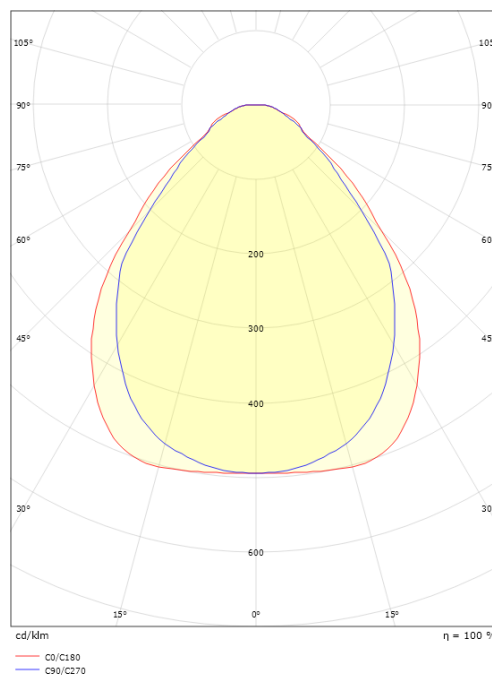

Sense Pro 600x600 Sort 3000K Ra>80

EAN: 7021982126789
SG varenr.: 212678
Erstatte: 212226

Lysteknik

Lyskilde: LED
Farvetemperatur: 3000K
Farvegengivelse (CRI): Ra>80
MacAdams faktor: SDCM: 3
Levetid: L80/B20>100.000
Levetid: L90>50.000
Lysfordeling: Direkte
Optik: Opalprismatisk
Lysspredning: 110°

Beskyttelse

Isolationsklasse: Klasse III

Energi og godkendelser

Indeholder lyskilde med energiklasse: C

Materialer og overflader

Materiale: Aluminium
Farve: Sort
Afskærmningsmateriale: Akryl (PMMA)

Montering/Tilslutning

Modul: Synlig t-skinne, T/L 15/24mm
Tilslutning: Quick connector

Dimensioner

Længde (mm) L: 597
Bredde (mm) W: 597
Højde (mm) H: 11
Vægt (kg) brutto/netto: 3.05 / 2.55

Forpakning

Forpakkingsstørrelse (mm): 628 x 630 x 33

7 0 2 1 9 8 2 1 2 6 7 8 9