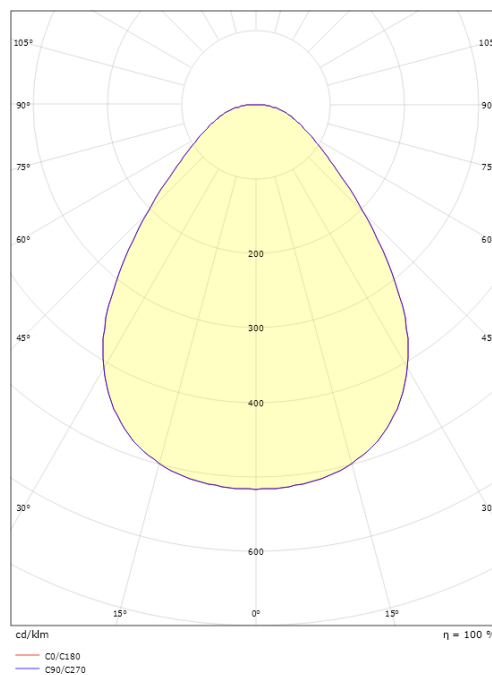

**Sense TW Hvid 255 IsoSafe 1270lm 2700-6500K Ra>80 Tunable White
LEDDim**

EAN: 7021982123016
SG varenr.: 212301

Elektrisk

Systemeffekt (W): 15W
Spænding: 220-240V
Maks. antal armaturer pr. afbryder: B10: 44, B16: 71, C10: 44, C16: 71

Lysteknik

Lyskilde: LED
Lumen output: 1270lm
Effekt: 85 lm/W
Farvetemperatur: 2700-6500K
Farvegengivelse (CRI): Ra>80
MacAdams faktor: SDCM: 3
Levetid: L80/B20>100.000 (50.000 as IsoSafe)
Levetid: L90>50.000
Lysfordeling: Direkte
Optik: Opal
Fotobiologisk sikkerhed: RG 0

Dimmertype

Type: Tunable White LEDDim

Beskyttelse

Isolationsklasse: Klasse II SELV

Energi og godkendelser

Indeholder lyskilde med energiklasse: D
Breeam: Opfylder Hea 01 for flimmerfrit lys

Materialer og overflader

Materiale: Aluminium
Farve: White smooth (Ral 9016 gloss 30)
Afskærmningsmateriale: Akryl (PMMA)

Montering/Tilslutning

Montering: Indbygget, Interiør

Dimensioner

Diameter (mm) D: 255
Cut-out (mm): 230
Lofttykkelse (mm): 25
Vægt (kg) brutto/netto: 1.044 / 0.839

Forpakning

Forpakkingsstørrelse (mm): 260 x 260 x 65

7 0 2 1 9 8 2 1 2 3 0 1 6