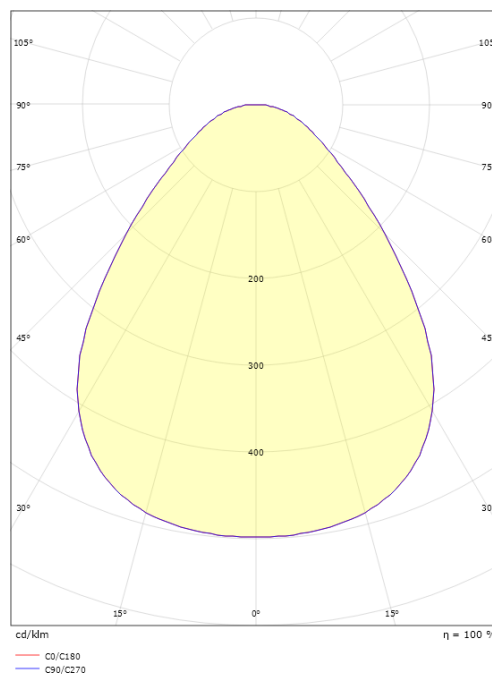

Sense TW Hvid 495 3770lm (@6500K) 2700-6500K Ra>80 Tunable White

LEDDim

EAN: 7021982123054
SG varenr.: 212305

Elektrisk

Systemeffekt (W): 36W
Spænding: 220-240V
Maks. antal armaturer pr. afbryder: B10: 21, B16: 33, C10: 21, C16: 33

Materiale: Aluminium
Farve: White smooth (Ral 9016 gloss 30)
Afskærmningsmateriale: Akryl (PMMA)

Montering/Tilslutning

Montering: Indbygget, Interiør

Dimensioner

Diameter (mm) D: 495
Cut-out (mm): 475
Lofthøjde (mm): 29
Vægt (kg) brutto/netto: 3.254 / 2.691

Forpakning

Forpakkingsstørrelse (mm): 505 x 505 x 65

7 0 2 1 9 8 2 1 2 3 0 5 4