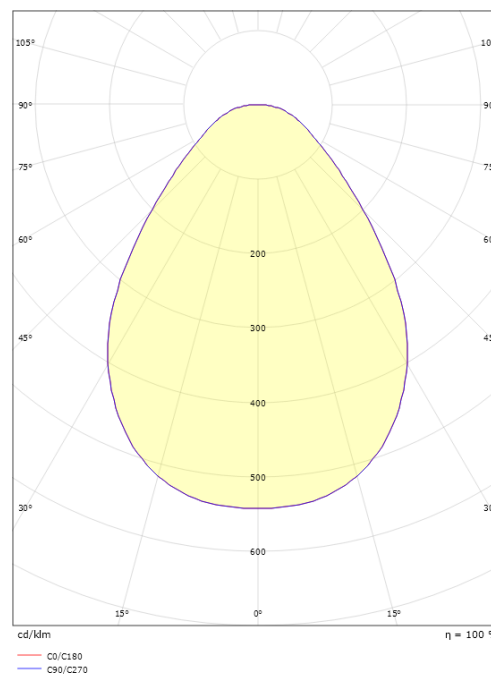

Sense Hvid 190 IsoSafe 620lm 2700K Ra>80 Bagkantsdæmp

EAN: 7021982122606
SG varenr.: 212260

Elektrisk

Systemeffekt (W): 6W
Spænding: 220-240V
Maks. antal armaturer pr. afbryder: B10: 77, B16: 123, C10: 77, C16: 123

Lysteknik

Lyskilde: LED
Lumen output: 620lm
Effekt: 103 lm/W
Farvetemperatur: 2700K
Farvegengivelse (CRI): Ra>80
MacAdams faktor: SDCM: 3
Levetid: L80/B20>100.000
Levetid: L90>50.000
Lysfordeling: Direkte
Optik: Opal
UGR: UGR<25
Fotobiologisk sikkerhed: RG 0

Dimmertype

Type: Bagkantsdæmp

Beskyttelse

Isolationsklasse: Klasse II SELV

Energi og godkendelser

Indeholder lyskilde med energiklasse: C
Breeam: Opfylder Hea 01 for flimmerfrit lys

Materialer og overflader

Materiale: Aluminium
Farve: White smooth (Ral 9016 gloss 30)
Afskærmningsmateriale: Akryl (PMMA)

Montering/Tilslutning

Montering: Indbygget, Interiør
Tilslutning: Klemmerække

Dimensioner

Højde (mm) H: 25
Diameter (mm) D: 190
Cut-out (mm): 170
Lofthykkelse (mm): 25
Vægt (kg) brutto/netto: 0.814 / 0.671

Forpakning

Forpakkingsstørrelse (mm): 195 x 195 x 75

7 0 2 1 9 8 2 1 2 2 6 0 6