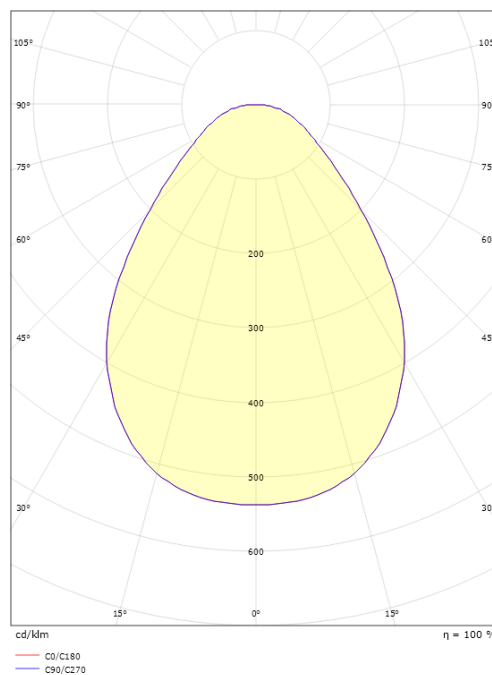

Sense Hvid 190 IsoSafe 630lm 3000K Ra>80 Bagkantsdæmp

EAN: 7021982122613
SG varenr.: 212261

Elektrisk

Systemeffekt (W): 6W
Spænding: 220-240V
Maks. antal armaturer pr. afbryder: B10: 77, B16: 123, C10: 77, C16: 123

Lysteknik

Lyskilde: LED
Lumen output: 630lm
Effekt: 105 lm/W
Farvetemperatur: 3000K
Farvegengivelse (CRI): Ra>80
MacAdams faktor: SDCM: 3
Levetid: L80/B20>100.000
Levetid: L90>50.000
Lysfordeling: Direkte
Optik: Opal
UGR: UGR<25
Fotobiologisk sikkerhed: RG 0

Dimmertype

Type: Bagkantsdæmp

Beskyttelse

Isolationsklasse: Klasse II SELV

Energi og godkendelser

Indeholder lyskilde med energiklasse: C
Breeam: Opfylder Hea 01 for flimmerfrit lys

Materialer og overflader

Materiale: Aluminium
Farve: White smooth (Ral 9016 gloss 30)
Afskærmningsmateriale: Akryl (PMMA)

Montering/Tilslutning

Montering: Indbygget, Interiør
Tilslutning: Klemmerække

Dimensioner

Højde (mm) H: 25
Diameter (mm) D: 190
Cut-out (mm): 170
Lofttykkelse (mm): 25
Vægt (kg) brutto/netto: 0.814 / 0.671

Forpakning

Forpakkingsstørrelse (mm): 195 x 195 x 75

7 0 2 1 9 8 2 1 2 2 6 1 3